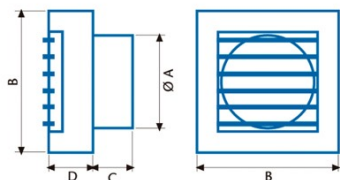

EXTRACCIÓN AXIAL

INFORMACIÓN GENERAL

EAN/UPC	8422248110709
Subfamilia	Axial

B-12 MATIC

Cod. **00925000**

EAN **8422248110709**

	Ø A	B	C	D
B-10 MATIC	98	150	42	47
B-12 MATIC	118	180	45	56
B-15 MATIC	148	209	60	58