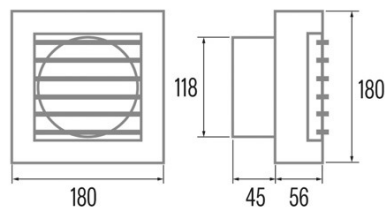

B-12 MATIC

Cod. 00925000

EAN 8422248110709

INFORMACIÓN GENERAL

EAN/UPC	8422248110709
Subfamilia	Axial

Características generales

Tipo de motor	AC/SHADED POLE
Modelo de motor	SP5820
Potencia del motor (W)	20
Tecnología de iluminación	N/A
Cantidad de luz	N/A
Tipo de filtro	N/A
Número de capas	N/A
Descripción del control	N/A
Niveles de potencia	1
Temporizador	-
Temporizador Hygro	-
Indicador electrónico de saturación del filtro	-
Iluminación regulable	-

Instalación

Anchura (mm)	180
Altura (mm)	180
Profundidad (mm)	101
Altura mínima total (mm)	180
Diámetro de salida (mm)	118
Flap anti-retorno incluido	√

Conexión eléctrica

Tensión nominal (V)	230
Frecuencia nominal (Hz)	50/60
Potencia nominal de entrada (W)	20
Protección contra descargas eléctricas	Class II
Tipo de enchufe	No plug