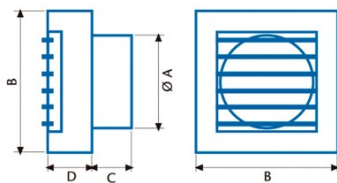

Ø A	B	C	D
B-10 MATIC	98	150	42	47
B-12 MATIC	118	180	45	56
B-15 MATIC	148	209	60	58

INFORMACIÓN GENERAL

EAN/UPC	8422248110808
Subfamilia	Axial

Características generales

Tipo de motor	AC/SHADED POLE
Modelo de motor	SP5820
Potencia del motor (W)	20
Tecnología de iluminación	N/A
Cantidad de luz	N/A
Tipo de filtro	N/A
Número de capas	N/A
Descripción del control	N/A
Niveles de potencia	1
Temporizador	√
Temporizador Hygro	-
Indicador electrónico de saturación del filtro	-
Iluminación regulable	-

Instalación

Anchura (mm)	180
Altura (mm)	180
Profundidad (mm)	101
Altura mínima total (mm)	180
Diámetro de salida (mm)	118
Flap anti-retorno incluido	√

Conexión eléctrica

Tensión nominal (V)	230
Frecuencia nominal (Hz)	50/60
Potencia nominal de entrada (W)	20
Protección contra descargas eléctricas	Class II
Tipo de enchufe	No plug

Accesorios

Obturador de retroceso	With automatic shutter.

Conexión de energía y agua

Tensión nominal (V)	230
Frecuencia nominal (Hz)	50/60
Potencia nominal de entrada (W)	20
Protección contra descargas eléctricas	Class II
Tipo de enchufe	No plug