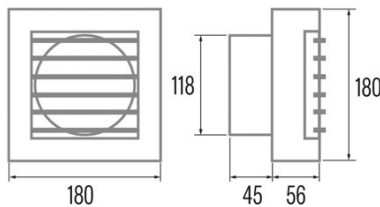

B-12 MATIC TIMER

Cod. 00926000

EAN 8422248110808

INFORMACIÓN GENERAL

EAN/UPC	8422248110808
Subfamilia	Axial

Características generales

Tipo de motor	AC/SHADED POLE
Modelo de motor	SP5820
Potencia del motor (W)	20
Tecnología de iluminación	N/A
Cantidad de luz	N/A
Tipo de filtro	N/A
Número de capas	N/A
Descripción del control	N/A
Niveles de potencia	1
Temporizador	√
Temporizador Hygro	-
Indicador electrónico de saturación del filtro	-
Iluminación regulable	-

Instalación

Anchura (mm)	180
Altura (mm)	180
Profundidad (mm)	101
Altura mínima total (mm)	180
Diámetro de salida (mm)	118
Flap anti-retorno incluido	√

Conexión eléctrica

Tensión nominal (V)	230
Frecuencia nominal (Hz)	50/60
Potencia nominal de entrada (W)	20
Protección contra descargas eléctricas	Class II
Tipo de enchufe	No plug