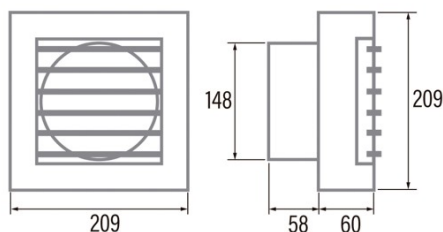

INFORMACIÓN GENERAL

EAN/UPC	8422248111102
Subfamilia	Axial

Características generales

Tipo de motor	AC/SHADED POLE
Modelo de motor	SP5830
Potencia del motor (W)	28
Tecnología de iluminación	N/A
Cantidad de luz	N/A
Tipo de filtro	N/A
Número de capas	N/A
Descripción del control	N/A
Niveles de potencia	N/A
Temporizador	-
Temporizador Hygro	-
Indicador electrónico de saturación del filtro	-
Iluminación regulable	-

Instalación

Anchura (mm)	209
Altura (mm)	209
Profundidad (mm)	60
Altura mínima total (mm)	2300
Diámetro de salida (mm)	148
Presión máxima (Pa)	63
Flap anti-retorno incluido	-
Sistema de instalación fácil	No

Conexión eléctrica

Tensión nominal (V)	220-240
Frecuencia nominal (Hz)	50/60
Potencia nominal de entrada (W)	28
Protección contra descargas eléctricas	Class II
Tipo de enchufe	No plug

Accesorios

Rejilla fija	1930200
Obturador de sobrepresión	1930300
Kit de ventanas	1930000
Anillo de fijación de ventana	1930100

Conexión de energía y agua

Tensión nominal (V)	220-240
Frecuencia nominal (Hz)	50/60
Potencia nominal de entrada (W)	28
Protección contra descargas eléctricas	Class II
Tipo de enchufe	No plug