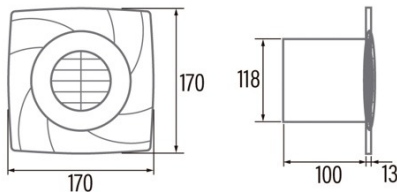

INFORMACIÓN GENERAL

EAN/UPC	8422248113489
Subfamilia	Axial

Características generales

Tipo de motor	AC/SHADED POLE
Modelo de motor	SP5820
Potencia del motor (W)	20
Tecnología de iluminación	N/A
Cantidad de luz	N/A
Tipo de filtro	N/A
Número de capas	N/A
Descripción del control	N/A
Niveles de potencia	N/A
Temporizador	-
Temporizador Hygro	-
Indicador electrónico de saturación del filtro	-
Iluminación regulable	-

Instalación

Anchura (mm)	170
Altura (mm)	170
Profundidad (mm)	100
Altura mínima total (mm)	2300
Diámetro de salida (mm)	118
Presión máxima (Pa)	48
Flap anti-retorno incluido	-
Sistema de instalación fácil	No

Conexión eléctrica

Tensión nominal (V)	220-240
Frecuencia nominal (Hz)	50/60
Potencia nominal de entrada (W)	20
Protección contra descargas eléctricas	Class II
Tipo de enchufe	No plug

Accesorios

Rejilla fija	1920200
Obturador de sobrepresión	1920300
Anillo de fijación de ventana	1920100
Solapa anti-retorno	1920600

Conexión de energía y agua

Tensión nominal (V)	220-240
Frecuencia nominal (Hz)	50/60
Potencia nominal de entrada (W)	20
Protección contra descargas eléctricas	Class II
Tipo de enchufe	No plug