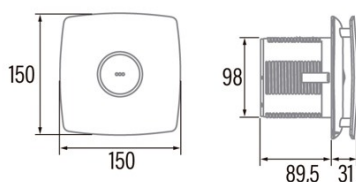

X-MART 10 TIMER

Cod. 01011000

EAN 8422248003414

INFORMACIÓN GENERAL

EAN/UPC	8422248003414
Subfamilia	Axial

Características generales

Tipo de motor	AC/SHADED POLE
Modelo de motor	SP5812
Potencia del motor (W)	15
Tecnología de iluminación	N/A
Cantidad de luz	N/A
Tipo de filtro	N/A
Número de capas	N/A
Descripción del control	Potentiometer
Niveles de potencia	N/A
Temporizador	-
Temporizador Hygro	-
Indicador electrónico de saturación del filtro	-
Iluminación regulable	-

Instalación

Anchura (mm)	150
Altura (mm)	150
Profundidad (mm)	89,5
Altura mínima total (mm)	2300
Diámetro de salida (mm)	98
Presión máxima (Pa)	25
Flap anti-retorno incluido	√
Sistema de instalación fácil	Quick_Flx