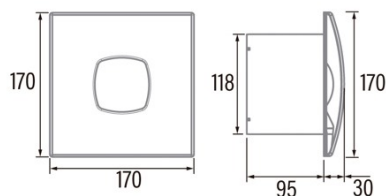

INFORMACIÓN GENERAL

EAN/UPC	8422248016995
Subfamilia	Axial

Características generales

Tipo de motor	AC/SHADED POLE
Modelo de motor	SP5820
Potencia del motor (W)	20
Tecnología de iluminación	N/A
Cantidad de luz	N/A
Tipo de filtro	N/A
Número de capas	N/A
Descripción del control	N/A
Niveles de potencia	N/A
Temporizador	-
Temporizador Hygro	-
Indicador electrónico de saturación del filtro	-
Iluminación regulable	-

Instalación

Anchura (mm)	170
Altura (mm)	170
Profundidad (mm)	95
Altura mínima total (mm)	2300
Diámetro de salida (mm)	118
Presión máxima (Pa)	48
Flap anti-retorno incluido	√
Sistema de instalación fácil	No

Conexión eléctrica

Tensión nominal (V)	220-240
Frecuencia nominal (Hz)	50/60
Potencia nominal de entrada (W)	20
Protección contra descargas eléctricas	Class II
Tipo de enchufe	No plug

Accesorios

Obturador de retroceso	1990094

Conexión de energía y agua

Tensión nominal (V)	220-240
Frecuencia nominal (Hz)	50/60
Potencia nominal de entrada (W)	20
Protección contra descargas eléctricas	Class II
Tipo de enchufe	No plug