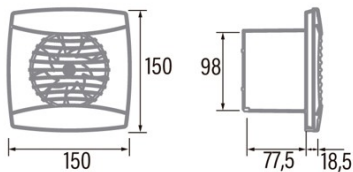

UC-10 Timer BLACK

Cod. 01202100

EAN 8422248082617

INFORMACIÓN GENERAL

EAN/UPC	8422248082617
Subfamilia	Helicocentrífuga

Características generales

Tipo de motor	AC/SHADED POLE
Modelo de motor	SP5812
Potencia del motor (W)	8
Tecnología de iluminación	N/A
Cantidad de luz	N/A
Tipo de filtro	N/A
Número de capas	N/A
Descripción del control	Potentiometer
Niveles de potencia	N/A
Temporizador	√
Temporizador Hygro	-
Indicador electrónico de saturación del filtro	-
Iluminación regulable	-

Instalación

Anchura (mm)	150
Altura (mm)	150
Profundidad (mm)	77,5
Altura mínima total (mm)	2300
Diámetro de salida (mm)	98
Presión máxima (Pa)	35
Flap anti-retorno incluido	√
Sistema de instalación fácil	No