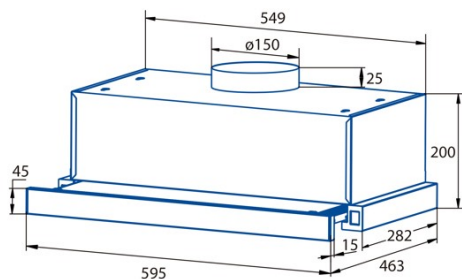

INFORMACIÓN GENERAL

EAN/UPC	8422248108096
Subfamilia	Telescopio

Ficha de producto según las directivas EU65/2014 - EN61591, EN60704-2-13, EN50564

AEC (Consumo de energía anual) (kWh/año)	36,5
Clase EEI (clase de eficiencia energética)	C
FDE (eficiencia dinámica de fluidos)	8,86
Clase FDE (Clase de eficiencia dinámica de fluidos)	E
LE (eficiencia luminosa) (lux/W)	43,9
Clase LE (clase de eficiencia luminosa)	A
GFE (Eficiencia de filtrado de grasas)	60,6
Clase GFE (clase de eficiencia de filtrado de grasas)	E
Flujo de aire en modo normal MIN (m3/h)	158,4
Flujo de aire en modo normal MAX (m3/h)	297,2
Potencia acústica en modo normal MIN (dB)	47,8
Potencia acústica en modo normal MAX (dB)	61,1
Po (consumo de energía en modo apagado) (W)	0

Directiva de integración UE 66/2014

f (Factor Incremento en el tiempo)	1,68
IEE (Índice de Eficiencia Energética)	76,34
QBEP (eficiencia máxima del punto de flujo de aire) (m3/h)	158,4
PBEP (eficiencia máxima del punto de presión) (Pa)	115,03
WBEP (Consumo de energía eléctrica con eficiencia máxima) (W)	57,11
WL (sistema de alumbrado de potencia nominal) (W)	2
EMIDDLE (Iluminancia media en la superficie de cocción) (lux)	87,8

Dimensiones exteriores

Anchura (mm)	595
Profundidad (mm)	297
Altura total máxima (mm)	200
Altura total mínima (mm)	225
Diamètre de sortie (mm)	150

Características

Cantidad del motor	1
Modelo del motor	TT300
Presión máxima (Pa)	170
Flujo de aire de salida libre (m3/h)	700
Tecnología de filtro	Malla de Aluminio
Tecnología de control	Mechanical rocker switch
Refuerzo	-
Niveles de potencia	2
Temporizador	-
Indicador de saturación del filtro	-
Indicador de cambio de filtro de carbón	-
Función de atenuación	-
Conectividad	-
Control remoto	-
Mostrar	-

Iluminación

Tecnología del rayo	LED

Instalación

Distancia mínima a una placa eléctrica (mm)	550
Distancia mínima a una placa de gas (mm)	650
Opción de recirculación	√
Filtro de carbón	-