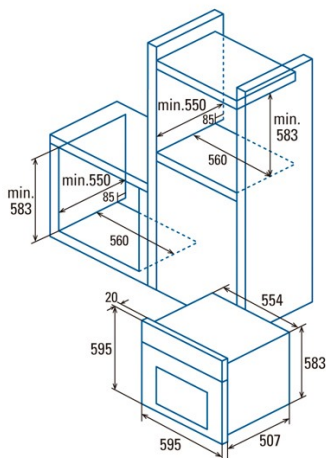

INFORMACIÓN GENERAL

EAN/UPC	8422248075886
Subfamilia	Multifunction

Ficha de producto

Índice de Eficiencia Energética (IEE)	102
Clase de eficiencia energética	A
Consumo de energía en modo convencional [kWh/ciclo]	0,81
Consumo de energía en modo impulsado por ventilador [kWh/ciclo]	0,89
Fuente de calor	Electricity
Masa del aparato [Kg]	28
Número de cavidades	1
Volumen de la cavidad (L)	60

Dimensiones

Anchura (mm)	595
Altura (mm)	595
Profundidad (mm)	507
Anchura incorporada (mm)	560
Altura incorporada (mm)	583
Profundidad incorporada (mm)	550

Controles

Tipo de control	Mechanical
Mostrar	No
Número de funciones	7
Funciones	Top_and_Bottom_heating_with_fan;Double grill with fan;Double Grill;Grill;Top and bottom heating;Bottom heating with fan
Temporizador	Mechanical
Indicador de encendido/apagado	-
Indicador del termostato	√
Temperatura mínima [°C]	50
Temperatura máxima [°C]	250
Sonda térmica	-

Características

Limpieza	Aquasmart Manual
Esmalte	Black
Baja la parrilla	-
Vidrio interior extraíble	√
Número de bombillas	15
Potencia de la lámpara [W]	1
Número de cristales de puerta	2
Cerradura manual de la puerta	-
Cierre suave	-
Tipo de cavidad	Flat
Bastidores laterales	√
Niveles	5
Guías telescópicas	No
Ventilador de convección	√

Seguridad

Ventilador de refrigeración	√
Protección contra sobrecalentamiento	√
Parada automática de seguridad	√
Cerradura de puerta de pirólisis	-
Indicador de bloqueo de pirólisis	-

Conexión eléctrica

Potencia del elemento calefactor superior [W]	900