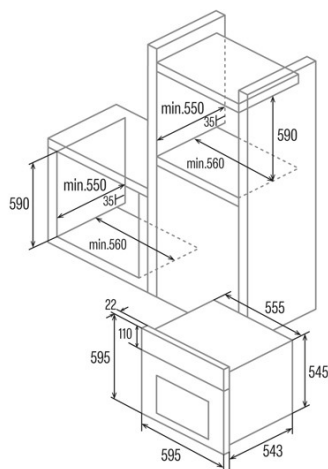

SES 6004 WH

 Cod. **07044613**

 EAN **8422248347754**

INFORMACIÓN GENERAL

EAN/UPC	8422248347754
Subfamilia	Static

Ficha de producto

Índice de Eficiencia Energética (IEE)	95,2
Clase de eficiencia energética	A
Consumo de energía en modo convencional [kWh/ciclo]	0,77
Fuente de calor	Electricity
Masa del aparato [Kg]	24,1
Número de cavidades	1
Volumen de la cavidad (L)	62

Dimensiones

Anchura (mm)	556
Altura (mm)	545
Profundidad (mm)	548

Controles

Tipo de control	Mechanical
Mostrar	WHITE
Número de funciones	4
Funciones	Double_Grill;Grill;Top and bottom heating;Bottom heating
Temporizador	No
Indicador de encendido/apagado	√
Indicador del termostato	-
Temperatura mínima [°C]	40
Temperatura máxima [°C]	240