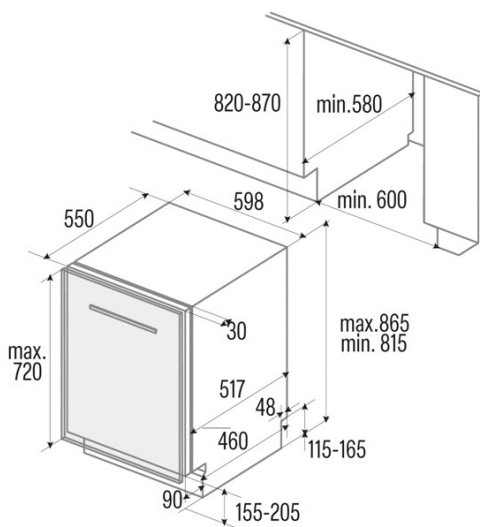

LVI 62012

Cod. 07200079

EAN 8422248351386

INFORMACIÓN GENERAL

EAN/UPC	8422248351386
Subfamilia	Built-in

Conexión eléctrica

Tensión nominal (V)	220-240
Frecuencia nominal (Hz)	50
Potencia nominal de entrada (W)	1760
Longitud del cable de alimentación (m)	1500
Tipo de enchufe	Tipo C

Conexión de energía y agua

Tensión nominal (V)	220-240
Frecuencia nominal (Hz)	50
Potencia nominal de entrada (W)	1760
Longitud del cable de alimentación (m)	1500
Tipo de enchufe	Tipo C
Longitud de la manguera de agua de entrada (m)	1500
Longitud de la manguera de agua de drenaje (m)	1400

Instalación

Anchura (mm)	598
Altura mín. (mm)	815
Profundidad (mm)	550
Altura ajustable	√
Anchura incorporada (mm)	600
Altura interior (mm)	820
Profundidad incorporada (mm)	580

Altura máxima de la puerta (mm)	720
Puerta corredera	-
