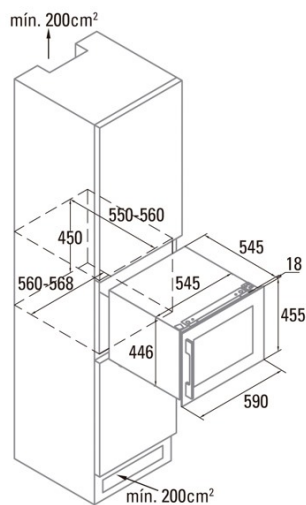

VI 54024 X

Cod. 07751008

EAN 8422248101837

INFORMACIÓN GENERAL

| | |
|------------|---------------|
| EAN/UPC | 8422248101837 |
| Subfamilia | Wine Cooler |

Ficha de producto según el Reglamento UE 2019/2016

Control

| | |
|--------------------------|------------|
| Tipo de control | Electronic |
| Mostrar | LED |
| Sistema de refrigeración | No Frost |

Instalación

| | |
|-------------------------------|----------------|
| Anchura (mm) | 590 |
| Altura (mm) | 455 |
| Profundidad (mm) | 563 |
| Anchura incorporada (mm) | 560 |
| Profundidad incorporada (mm) | 560 |
| Puertas reversibles | √ |
| Lado de apertura de la puerta | Right and Left |