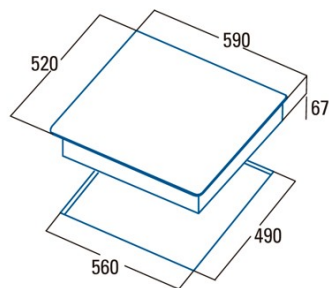

TN 604

Cod. **08040010**

EAN **8422248058285**

INFORMACIÓN GENERAL

EAN/UPC	8422248058285
Subfamilia	Radiant

Ficha de producto

Número de zonas de cocción	4
Zona 1: Tecnología	Radiant
Zona 1: Tipo de zona	Simple
Zona 1: Posición	Front Left
Zona 1: Diámetro de la zona (mm)	14
Zona 1: Potencia (kW)	1,2
Zona 1: Consumo (Wh / kg)	187,7
Zona 1B: Diámetro de la zona (mm)	N/A
Zona 1C: Diámetro de la zona (mm)	N/A
Zona 1C: Consumo (Wh / kg)	1200
Zona 2: Tecnología	Radiant
Zona 2: Tipo de zona	Simple
Zona 2: Posición	Rear Left
Zona 2: Diámetro de la zona (mm)	18
Zona 2: Consumo (Wh / kg)	183,4061841
Zona 2B: Diámetro de la zona (mm)	N/A
Zona 2C: Diámetro de la zona (mm)	N/A
Zona 3: Tecnología	FOB Zhongshan (CN)
Zona 3: Tipo de zona	Simple
Zona 3: Posición	Rear Right
Zona 3: Diámetro de la zona (mm)	14
Zona 3: Potencia (kW)	1,2
Zona 3C: Diámetro de la zona (mm)	N/A
Zona 4: Tipo de zona	236
Zona 4: Posición	Manual del usuario
Zona 4: Diámetro de la zona (mm)	18
Zona 4: Potencia (kW)	1,8
Zona 4B: Diámetro de la zona (mm)	N/A
Zona 4C: Diámetro de la zona (mm)	N/A
Zona 5: Tecnología	N/A
Zona 5: Tipo de zona	N/A
Zona 5: Diámetro de la zona (mm)	150
Zona 5B: Diámetro de la zona (mm)	N/A
Zona 5C: Diámetro de la zona (mm)	N/A
Zona 6: Tecnología	N/A
Zona 6: Tipo de zona	Declaración de identidad del producto
Zona 6: Posición	10,9
Zona 6: Diámetro de la zona (mm)	N/A
Zona 6B: Diámetro de la zona (mm)	N/A

Dimensiones

Anchura (mm)	590
Profundidad (mm)	520
Anchura incorporada (mm)	560
Profundidad incorporada (mm)	490
Sistema de instalación fácil	Quick Fix

Finalización

Material	Vidrio
Bisel	No

Control

Posición de control	Front Centre
Control independiente por zona	-
Control oculto	180
Niveles de potencia	9