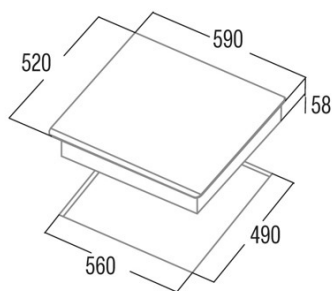

IB 6324E2 BK

Cod. 08063119

EAN 8422248355704

INFORMACIÓN GENERAL

EAN/UPC	8422248355704
Subfamilia	Induction

Ficha de producto

Número de zonas de cocción	4
Zona 1: Tecnología	Induction
Zona 1: Tipo de zona	Simple
Zona 1: Posición	Rear Right
Zona 1: Diámetro de la zona (mm)	18
Zona 1: Potencia (kW)	18
Zona 1: Refuerzo (kW)	23
Zona 1: Consumo (Wh / kg)	1718
Zona 2: Tecnología	Induction
Zona 2: Tipo de zona	Simple
Zona 2: Posición	Front Right
Zona 2: Diámetro de la zona (mm)	16
Zona 2: Potencia (kW)	12
Zona 2: Refuerzo (kW)	15
Zona 2: Consumo (Wh / kg)	1912
Zona 3: Tecnología	Induction
Zona 3: Tipo de zona	Simple
Zona 3: Posición	Rear Left
Zona 3: Diámetro de la zona (mm)	16
Zona 3: Potencia (kW)	12
Zona 3: Refuerzo (kW)	15
Zona 3: Consumo (Wh / kg)	170
Zona 4: Tecnología	Induction
Zona 4: Tipo de zona	Simple
Zona 4: Posición	Front Left
Zona 4: Diámetro de la zona (mm)	21
Zona 4: Potencia (kW)	18
Zona 4: Refuerzo (kW)	23
Zona 4: Consumo (Wh / kg)	1741

Dimensiones

Anchura (mm)	590
Altura (mm)	58
Profundidad (mm)	520
Anchura incorporada (mm)	54
Profundidad incorporada (mm)	49
Sistema de instalación fácil	No

Finalización

Material	Vidrio
Bisel	Frente
Marco	No
Soportes de cocción	N/A