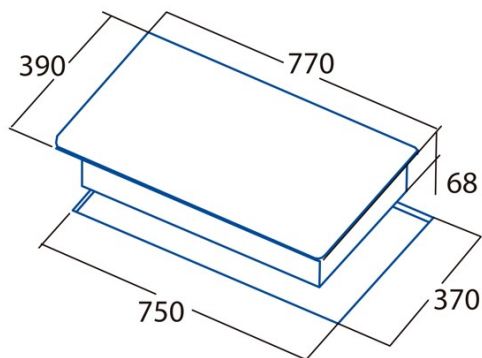

IB 753 BK

Cod. **08081202**

EAN **8422248054478**

3

INFORMACIÓN GENERAL

EAN/UPC	8422248054478
Subfamilia	Induction

Ficha de producto

Número de zonas de cocción	3
Zona 1: Tecnología	Induction
Zona 1: Tipo de zona	Simple
Zona 1: Posición	Front Left
Zona 1: Diámetro de la zona (mm)	22
Zona 1: Potencia (kW)	2,3
Zona 1: Refuerzo (kW)	3
Zona 1: Consumo (Wh / kg)	176,3
Zona 1B: Diámetro de la zona (mm)	N/A
Zona 1C: Diámetro de la zona (mm)	N/A
Zona 2: Tecnología	Induction
Zona 2: Tipo de zona	Simple
Zona 2: Posición	Rear Centre
Zona 2: Diámetro de la zona (mm)	18
Zona 2: Potencia (kW)	1,4
Zona 2: Consumo (Wh / kg)	184,9
Zona 2B: Diámetro de la zona (mm)	N/A
Zona 2C: Diámetro de la zona (mm)	N/A
Zona 3: Tecnología	Induction
Zona 3: Tipo de zona	Simple
Zona 3: Posición	Right
Zona 3: Diámetro de la zona (mm)	27
Zona 3: Potencia (kW)	2,3
Zona 3: Refuerzo (kW)	3
Zona 3: Consumo (Wh / kg)	187,2
Zona 3B: Diámetro de la zona (mm)	N/A
Zona 3C: Diámetro de la zona (mm)	N/A
Zona 4: Tecnología	N/A
Zona 4: Tipo de zona	N/A
Zona 4: Posición	N/A
Zona 4: Diámetro de la zona (mm)	N/A
Zona 4B: Diámetro de la zona (mm)	N/A
Zona 4C: Diámetro de la zona (mm)	N/A
Zona 5: Tecnología	N/A
Zona 5: Tipo de zona	N/A
Zona 5: Posición	N/A
Zona 5: Diámetro de la zona (mm)	N/A
Zona 5B: Diámetro de la zona (mm)	N/A
Zona 5C: Diámetro de la zona (mm)	N/A
Zona 6: Tecnología	N/A
Zona 6: Tipo de zona	N/A
Zona 6: Posición	N/A
Zona 6: Diámetro de la zona (mm)	N/A
Zona 6B: Diámetro de la zona (mm)	N/A
Zona 6C: Diámetro de la zona (mm)	N/A

Dimensiones

Anchura (mm)	770
Profundidad (mm)	390
Anchura incorporada (mm)	750
Profundidad incorporada (mm)	370
Sistema de instalación fácil	Quick Fix

Finalización

Material	Vidrio
Bisel	No
Marco	No

Soportes de cocción	N/A
---------------------	-----