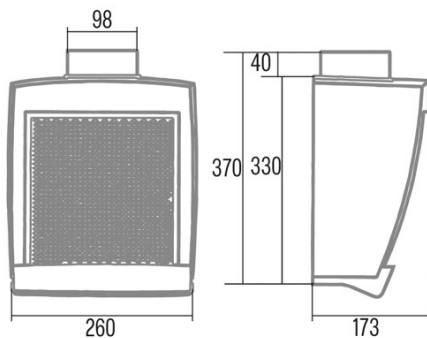

PROFESSIONAL 500 GW

Cod. 00117400

EAN 8422248010832

INFORMATIONS GÉNÉRALES

EAN/UPC	8422248010832
Sous-famille	Kitchen Extractor

Fiche produit selon directives EU65/2014 - EN61591, EN60704-2-13, EN50564

AEC (Consommation d'énergie annuelle) (kWh/an)	60
Classe EEI (classe d'efficacité énergétique)	D
FDE (efficacité dynamique des fluides)	8
Classe FDE (classe d'efficacité dynamique des fluides)	E
Classe LE (classe d'efficacité lumineuse)	N_A
GFE (Efficacité de filtration des graisses)	51,9
Classe GFE (classe d'efficacité de filtration des graisses)	F
Débit d'air en mode normal MAX (m3/h)	450
Puissance acoustique en mode normal MAX (dB)	57
Po (Consommation d'énergie en mode arrêt) (W)	0
Ps (consommation d'énergie en veille) (W)	0

Dimensions extérieures

Largeur (mm)	260
Profondeur (mm)	173
Hauteur totale minimale (mm)	650
Diamètre de sortie (mm)	98

Caractéristiques

Quantité du moteur	1
Pression maximale (Pa)	235
Débit d'air en sortie libre (m3/h)	450
Technologie de filtre	Malla
Booster	-
Minuterie	-
Indicateur de saturation du filtre	-
Indicateur de changement de filtre à charbon	-
Commande à distance	-