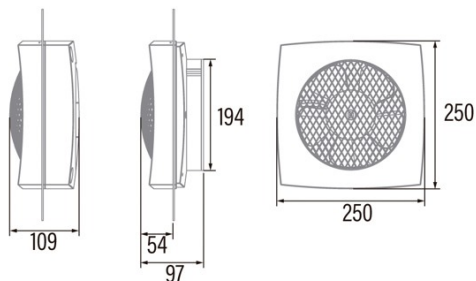

INFORMATIONS GÉNÉRALES

EAN/UPC	8422248009331
Sous-famille	Wall

Caractéristiques générales

Type de moteur	AC/INDUCTION
Puissance du moteur (W)	30
Technologie d'éclairage	N/A
Quantité de lumière	N/A
Type de filtre	N/A
Nombre de couches	N/A
Description du contrôle	N/A
Niveaux de puissance	N/A
Minuterie	-
Minuterie Hygro	-
Indicateur électronique de saturation du filtre	-
Éclairage réglable	-

Installation

Largeur (mm)	250
Hauteur (mm)	250
Profondeur (mm)	97
Hauteur minimale totale (mm)	2300
Diamètre de sortie (mm)	194
Pression maximale (Pa)	25
Clapet anti-retour inclus	-
Système d'installation facile	Non

Raccordement électrique

Tension nominale (V)	230
Fréquence nominale (HZ)	50
Puissance nominale d'entrée (W)	30
Protection contre les chocs électriques	Classe I
Type de prise	No plug

Accessoires

Obturbateur de surpression	1560190

Branchement électrique et d'eau

Tension nominale (V)	230
Fréquence nominale (HZ)	50
Puissance nominale d'entrée (W)	30
Protection contre les chocs électriques	Classe I
Type de prise	No plug