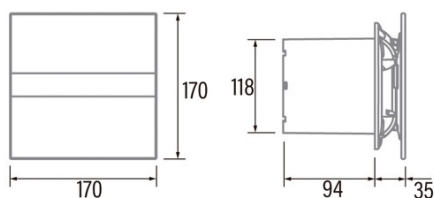

E-120 GT TIMER

Cod. 00901100

EAN 8422248056816

INFORMATIONS GÉNÉRALES

EAN/UPC	8422248056816
Sous-famille	Axial

Caractéristiques générales

Type de moteur	AC/SHADED POLE LOW CONSUMPTION
Modèle du moteur	SP5820
Puissance du moteur (W)	11
Technologie d'éclairage	N/A
Quantité de lumière	N/A
Type de filtre	N/A
Nombre de couches	N/A
Description du contrôle	Potentiometer
Niveaux de puissance	N/A
Minuterie	√
Minuterie Hygro	-
Indicateur électronique de saturation du filtre	-
Éclairage réglable	-

Installation

Largeur (mm)	170
Hauteur (mm)	170
Profondeur (mm)	94
Hauteur minimale totale (mm)	2300
Diamètre de sortie (mm)	118
Pression maximale (Pa)	30
Clapet anti-retour inclus	-
Système d'installation facile	Non