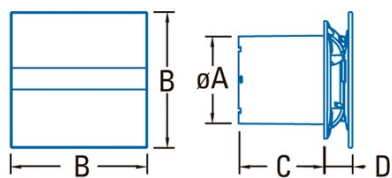

INFORMATIONS GÉNÉRALES

EAN/UPC	8422248056847
Sous-famille	Axial

E-150 GT TIMER

Cod. **00902100**

EAN **8422248056847**

	Ø A	B	C	D
E GLASS-100	98	150	94	28,5
E GLASS-120	118	170	94	35
E GLASS-150	148	190	94	45
E GLASS-100 LIGHT/PIR	98	150	94	35