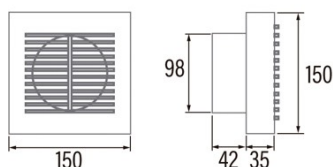

## B-10 TIMER

Cod. 00911000

EAN 8422248110105

### Installation

Largeur (mm)	150
Hauteur (mm)	150
Profondeur (mm)	42
Hauteur minimale totale (mm)	2300
Diamètre de sortie (mm)	98
Pression maximale (Pa)	25
Clapet anti-retour inclus	-
Système d'installation facile	Non