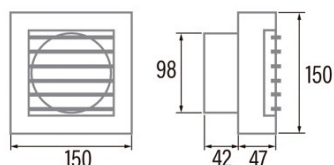

B-10 MATIC

Cod. 00915000

EAN 8422248110204

INFORMATIONS GÉNÉRALES

EAN/UPC	8422248110204
Sous-famille	Axial

Caractéristiques générales

Type de moteur	AC/SHADED POLE
Modèle du moteur	SP5820
Puissance du moteur (W)	15
Technologie d'éclairage	N/A
Quantité de lumière	N/A
Type de filtre	N/A
Nombre de couches	N/A
Description du contrôle	N/A
Niveaux de puissance	N/A
Minuterie	-
Minuterie Hygro	-
Indicateur électronique de saturation du filtre	-
Éclairage réglable	-

Installation

Largeur (mm)	150
Hauteur (mm)	150
Profondeur (mm)	42
Hauteur minimale totale (mm)	2300
Diamètre de sortie (mm)	98
Pression maximale (Pa)	25
Clapet anti-retour inclus	-
Système d'installation facile	Non