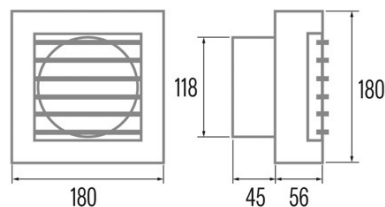

B-12 MATIC

Cod. 00925000

EAN 8422248110709

INFORMATIONS GÉNÉRALES

EAN/UPC	8422248110709
Sous-famille	Axial

Caractéristiques générales

Type de moteur	AC/SHADED POLE
Modèle du moteur	SP5820
Puissance du moteur (W)	20
Technologie d'éclairage	N/A
Quantité de lumière	N/A
Type de filtre	N/A
Nombre de couches	N/A
Description du contrôle	N/A
Niveaux de puissance	1
Minuterie	-
Minuterie Hygro	-
Indicateur électronique de saturation du filtre	-
Éclairage réglable	-

Installation

Largeur (mm)	180
Hauteur (mm)	180
Profondeur (mm)	101
Hauteur minimale totale (mm)	180
Diamètre de sortie (mm)	118
Clapet anti-retour inclus	√

Raccordement électrique

Tension nominale (V)	230
Fréquence nominale (HZ)	50/60
Puissance nominale d'entrée (W)	20
Protection contre les chocs électriques	Class II
Type de prise	No plug