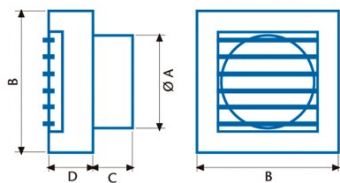

INFORMATIONS GÉNÉRALES

EAN/UPC	8422248110709
Sous-famille	Axial

B-12 MATIC

Cod. **00925000**

EAN **8422248110709**

	Ø A	B	C	D
B-10 MATIC	98	150	42	47
B-12 MATIC	118	180	45	56
B-15 MATIC	148	209	60	58