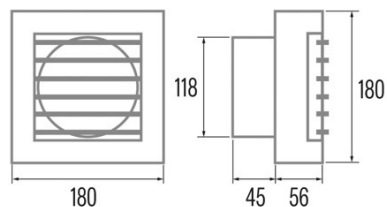

B-12 MATIC

Cod. 00925000

EAN 8422248110709

INFORMATIONS GÉNÉRALES

EAN/UPC	8422248110709
Sous-famille	Axial

Caractéristiques générales

Type de moteur	AC/SHADED POLE
Modèle du moteur	SP5820
Puissance du moteur (W)	20
Technologie d'éclairage	N/A
Quantité de lumière	N/A
Type de filtre	N/A
Nombre de couches	N/A
Description du contrôle	N/A
Niveaux de puissance	1
Minuterie	-
Minuterie Hygro	-
Indicateur électronique de saturation du filtre	-
Éclairage réglable	-

Installation

Largeur (mm)	180
Hauteur (mm)	180
Profondeur (mm)	101
Hauteur minimale totale (mm)	180
Diamètre de sortie (mm)	118
Clapet anti-retour inclus	√

Raccordement électrique

Tension nominale (V)	230
Fréquence nominale (HZ)	50/60
Puissance nominale d'entrée (W)	20
Protection contre les chocs électriques	Class II
Type de prise	No plug