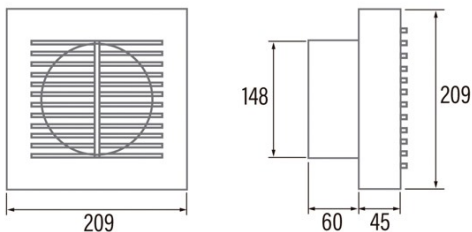

B-15

Cod. 00930000

EAN 8422248110907

INFORMATIONS GÉNÉRALES

EAN/UPC	8422248110907
Sous-famille	Axial

Caractéristiques générales

Type de moteur	AC/SHADED POLE
Modèle du moteur	SP5830
Puissance du moteur (W)	28
Technologie d'éclairage	N/A
Quantité de lumière	N/A
Type de filtre	N/A
Nombre de couches	N/A
Description du contrôle	N/A
Niveaux de puissance	N/A
Minuterie	-
Minuterie Hygro	-
Indicateur électronique de saturation du filtre	-
Éclairage réglable	-

Installation

Largeur (mm)	209
Hauteur (mm)	209
Profondeur (mm)	60
Hauteur minimale totale (mm)	2300
Diamètre de sortie (mm)	148
Pression maximale (Pa)	63
Clapet anti-retour inclus	√
Système d'installation facile	Non