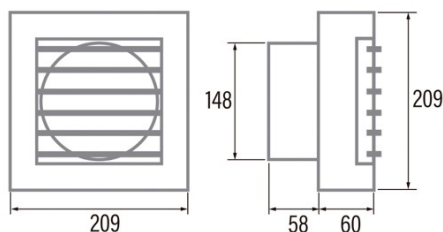

B-15 MATIC

Cod. 00935000

EAN 842224811102

INFORMATIONS GÉNÉRALES

EAN/UPC	842224811102
Sous-famille	Axial

Caractéristiques générales

Type de moteur	AC/SHADED POLE
Modèle du moteur	SP5830
Puissance du moteur (W)	28
Technologie d'éclairage	N/A
Quantité de lumière	N/A
Type de filtre	N/A
Nombre de couches	N/A
Description du contrôle	N/A
Niveaux de puissance	N/A
Minuterie	-
Minuterie Hygro	-
Indicateur électronique de saturation du filtre	-
Éclairage réglable	-

Installation

Largeur (mm)	209
Hauteur (mm)	209
Profondeur (mm)	60
Hauteur minimale totale (mm)	2300
Diamètre de sortie (mm)	148
Pression maximale (Pa)	63
Clapet anti-retour inclus	-
Système d'installation facile	Non