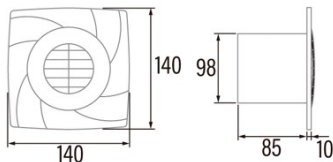

INFORMATIONS GÉNÉRALES

EAN/UPC	8422248047906
Sous-famille	Axial

Caractéristiques générales

Type de moteur	AC/SHADED POLE
Modèle du moteur	SP5812
Puissance du moteur (W)	15
Technologie d'éclairage	N/A
Quantité de lumière	N/A
Type de filtre	N/A
Nombre de couches	N/A
Description du contrôle	Potentiometer
Niveaux de puissance	N/A
Minuterie	-
Minuterie Hygro	-
Indicateur électronique de saturation du filtre	-
Éclairage réglable	-

Installation

Largeur (mm)	150
Hauteur (mm)	150
Profondeur (mm)	42
Hauteur minimale totale (mm)	2300
Diamètre de sortie (mm)	100
Pression maximale (Pa)	25
Clapet anti-retour inclus	-
Système d'installation facile	Non

Raccordement électrique

Tension nominale (V)	220-240
Fréquence nominale (HZ)	50/60
Puissance nominale d'entrée (W)	15
Protection contre les chocs électriques	Class II
Type de prise	No plug

Accessoires

Grille fixe	1910200
Obturbateur de surpression	1910300
Kit de fenêtres	1910000

Branchement électrique et d'eau

Tension nominale (V)	220-240
Fréquence nominale (HZ)	50/60
Puissance nominale d'entrée (W)	15
Protection contre les chocs électriques	Class II
Type de prise	No plug