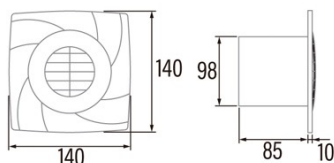

INFORMATIONS GÉNÉRALES

EAN/UPC	8422248049566
Sous-famille	Axial

Caractéristiques générales

Type de moteur	AC/SHADED POLE
Modèle du moteur	SP5812
Puissance du moteur (W)	15
Technologie d'éclairage	N/A
Quantité de lumière	N/A
Type de filtre	N/A
Nombre de couches	N/A
Description du contrôle	Potentiometer
Niveaux de puissance	N/A
Minuterie	-
Minuterie Hygro	-
Indicateur électronique de saturation du filtre	-
Éclairage réglable	-

Installation

Largeur (mm)	140
Hauteur (mm)	140
Profondeur (mm)	88
Hauteur minimale totale (mm)	2300
Diamètre de sortie (mm)	98
Pression maximale (Pa)	25
Clapet anti-retour inclus	-
Système d'installation facile	Non

Raccordement électrique

Tension nominale (V)	220-240
Fréquence nominale (HZ)	50/60
Puissance nominale d'entrée (W)	15
Protection contre les chocs électriques	Class II
Type de prise	No plug

Accessoires

Grille fixe	1910200
Obturbateur de surpression	1910300

Branchement électrique et d'eau

Tension nominale (V)	220-240
Fréquence nominale (HZ)	50/60
Puissance nominale d'entrée (W)	15
Protection contre les chocs électriques	Class II
Type de prise	No plug