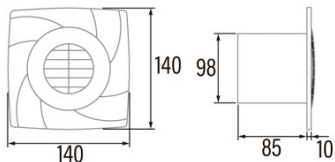

B-10 PLUS TIMER

Cod. 00981101

EAN 8422248049566

INFORMATIONS GÉNÉRALES

EAN/UPC	8422248049566
Sous-famille	Axial

Caractéristiques générales

Type de moteur	AC/SHADED POLE
Modèle du moteur	SP5812
Puissance du moteur (W)	15
Technologie d'éclairage	N/A
Quantité de lumière	N/A
Type de filtre	N/A
Nombre de couches	N/A
Description du contrôle	Potentiometer
Niveaux de puissance	N/A
Minuterie	-
Minuterie Hygro	-
Indicateur électronique de saturation du filtre	-
Éclairage réglable	-

Installation

Largeur (mm)	140
Hauteur (mm)	140
Profondeur (mm)	88
Hauteur minimale totale (mm)	2300
Diamètre de sortie (mm)	98
Pression maximale (Pa)	25
Clapet anti-retour inclus	-
Système d'installation facile	Non