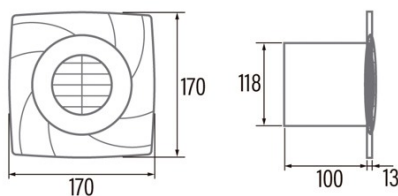

INFORMATIONS GÉNÉRALES

EAN/UPC	8422248113489
Sous-famille	Axial

Caractéristiques générales

Type de moteur	AC/SHADED POLE
Modèle du moteur	SP5820
Puissance du moteur (W)	20
Technologie d'éclairage	N/A
Quantité de lumière	N/A
Type de filtre	N/A
Nombre de couches	N/A
Description du contrôle	N/A
Niveaux de puissance	N/A
Minuterie	-
Minuterie Hygro	-
Indicateur électronique de saturation du filtre	-
Éclairage réglable	-

Installation

Largeur (mm)	170
Hauteur (mm)	170
Profondeur (mm)	100
Hauteur minimale totale (mm)	2300
Diamètre de sortie (mm)	118
Pression maximale (Pa)	48
Clapet anti-retour inclus	-
Système d'installation facile	Non

Raccordement électrique

Tension nominale (V)	220-240
Fréquence nominale (HZ)	50/60
Puissance nominale d'entrée (W)	20
Protection contre les chocs électriques	Class II
Type de prise	No plug

Accessoires

Grille fixe	1920200
Obturbateur de surpression	1920300
Anneau de fixation de fenêtre	1920100
Clapet anti-retour	1920600

Branchement électrique et d'eau

Tension nominale (V)	220-240
Fréquence nominale (HZ)	50/60
Puissance nominale d'entrée (W)	20
Protection contre les chocs électriques	Class II
Type de prise	No plug