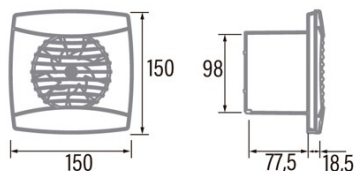

UC-10 Timer BLACK

Cod. 01202100

EAN 8422248082617

INFORMATIONS GÉNÉRALES

EAN/UPC	8422248082617
Sous-famille	Helicocentrífugal

Caractéristiques générales

Type de moteur	AC/SHADED POLE
Modèle du moteur	SP5812
Puissance du moteur (W)	8
Technologie d'éclairage	N/A
Quantité de lumière	N/A
Type de filtre	N/A
Nombre de couches	N/A
Description du contrôle	Potentiometer
Niveaux de puissance	N/A
Minuterie	√
Minuterie Hygro	-
Indicateur électronique de saturation du filtre	-
Éclairage réglable	-

Installation

Largeur (mm)	150
Hauteur (mm)	150
Profondeur (mm)	77,5
Hauteur minimale totale (mm)	2300
Diamètre de sortie (mm)	98
Pression maximale (Pa)	35
Clapet anti-retour inclus	√
Système d'installation facile	Non