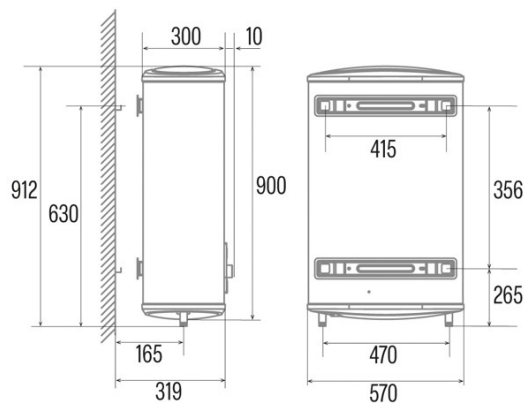

INFORMATIONS GÉNÉRALES

EAN/UPC	8422248081474
Sous-famille	Electric

Fiche produit selon le règlement UE n° 812/2012

Profil de chargement déclaré	M
Classe énergétique pour le chauffage de l'eau	B
Efficacité énergétique du chauffage de l'eau (%)	39
Consommation annuelle d'électricité (kWh/an)	1316
Réglages de température du thermostat	75

Caractéristiques

Capacité (l)	74
Nombre de personnes	2-4
Instalación	Vertical/Horizontal
Température minimale fixée	30
Température maximale de réglage	75
Type d'élément chauffant	Enamel
Temps de chauffe 15 °C-65 °C (min)	139,8
Pertes statiques 65 °C (kWh/24 h)	2,11
Épaisseur du revêtement (mm)	5

Contrôles

Type de contrôle	Electronic
Position de contrôle	Avant
Indicateur de raccordement électrique	√
Indicateur de température	√
Indicateur de chauffage	√

Sécurité

Protection contre la surchauffe	√
Température de sécurité (°C)	101
Protection contre la congélation	√
Indice de protection de l'eau	IPX4
Pression maximale de fonctionnement (Mpa)	0,75
Dimensions de l'anode de magnésium (mm)	D22x296

Raccordement électrique

Tension nominale (V)	220-240
Fréquence nominale (HZ)	50/60
Puissance nominale d'entrée (W)	2000
Protection contre les chocs électriques	Classe I
Longueur du cordon d'alimentation (m)	1,5
Type de prise	Type F

Installation

Largeur (mm)	570
Hauteur (mm)	900
Profondeur (mm)	300