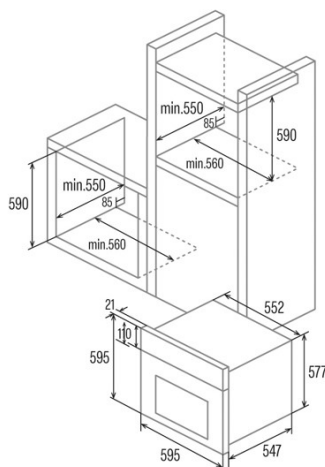

INFORMATIONS GÉNÉRALES

EAN/UPC	8422248094016
Sous-famille	Multifunction

Fiche produit

Indice d'efficacité énergétique (IEE)	86,6
Classe d'efficacité énergétique	A
Consommation d'énergie en mode conventionnel [kWh/cycle]	0,71
Consommation d'énergie en mode ventilateur [kWh/cycle]	0,81
Source de chaleur	Electricity
Masse de l'appareil [kg]	39,5
Nombre de cavités	1
Volume de la cavité (L)	72

Dimensions

Largeur (mm)	595
Hauteur (mm)	595
Profondeur (mm)	568
Largeur incorporée (mm)	560
Hauteur intégrée (mm)	590
Profondeur incorporée (mm)	550

contrôles

Type de contrôle	Contrôle tactile
Afficher	LCD
Nombre de fonctions	12
Fonctions	Turbo_heating;Grill;Double Grill;Bottom heating;Top and bottom heating with fan;Bottom heating with fan;Fast preheat;Double grill with fan;Defrosting;Light;Top and bottom heating
Minuterie	Electronic
Indicateur marche/arrêt	√
Indicateur du thermostat	√
Température minimale [°C]	50
Température maximale [°C]	250
Sonde thermique	-

Caractéristiques

Nettoyage	Aquasmart Automatic
Émail	Black
Baisser le grill	-
Verre intérieur amovible	√
Nombre d'ampoules	25
Puissance de la lampe [W]	1
Nombre de vitres de la porte	3
Fermeture manuelle de la porte	-
Fermeture douce	√
Type de cavité	Flat
Châssis latéraux	√
Niveaux	5
Rails télescopiques	1
Ventilateur à convection	√

Sécurité

Ventilateur de refroidissement	√
Protection contre la surchauffe	√
Arrêt automatique de sécurité	√
Fermeture de porte pour pyrolyse	-
Indicateur de verrouillage de pyrolyse	-