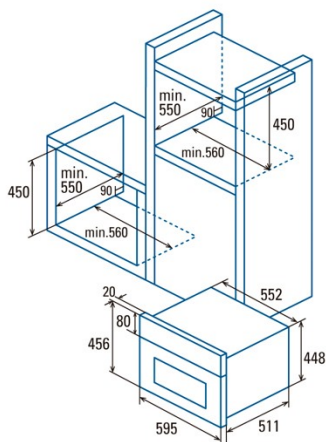

CMD 5008 X

 Cod. **07003307**

 EAN **8422248067881**

INFORMATIONS GÉNÉRALES

EAN/UPC	8422248067881
Sous-famille	Compact

Fiche produit

Indice d'efficacité énergétique (IEE)	97,2
Classe d'efficacité énergétique	A
Consommation d'énergie en mode conventionnel [kWh/cycle]	0,7
Consommation d'énergie en mode ventilateur [kWh/cycle]	0,71
Source de chaleur	Electricity
Masse de l'appareil [kg]	30,4
Nombre de cavités	1
Volume de la cavité (L)	40

Dimensions

Largeur (mm)	456
Hauteur (mm)	595
Profondeur (mm)	502
Largeur incorporée (mm)	560
Hauteur intégrée (mm)	450
Profondeur incorporée (mm)	550

contrôles

Type de contrôle	Contrôle tactile
Afficher	LCD
Nombre de fonctions	8
Fonctions	Top_and_bottom_heating_with_fan;Turbo heating;Bottom heating with fan;Double grill with fan;Defrosting;Top and bottom heating;Top heating;Light
Minuterie	Electronic
Indicateur marche/arrêt	√
Indicateur du thermostat	√
Température minimale [°C]	50
Température maximale [°C]	250
Sonde thermique	-