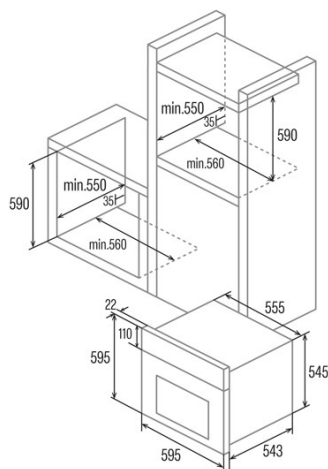

INFORMATIONS GÉNÉRALES

EAN/UPC	8422248347686
Sous-famille	Multifunction

Fiche produit

Indice d'efficacité énergétique (IEE)	86,6
Classe d'efficacité énergétique	A
Consommation d'énergie en mode conventionnel [kWh/cycle]	0,85
Consommation d'énergie en mode ventilateur [kWh/cycle]	0,84
Source de chaleur	Electricity
Masse de l'appareil [kg]	30,6
Nombre de cavités	1
Volume de la cavité (L)	80

Dimensions

Largeur (mm)	556
Hauteur (mm)	545
Profondeur (mm)	550

contrôles

Type de contrôle	Mechanical
Afficher	WHITE
Nombre de fonctions	7
Fonctions	Top_and_bottom_heating;Top and bottom heating with fan;Defrosting;Bottom heating with fan;Grill and fan;Grill;Top heating with fan
Minuterie	Electronic
Indicateur marche/arrêt	√
Indicateur du thermostat	√
Température minimale [°C]	40
Température maximale [°C]	240

Caractéristiques

Nettoyage	Non
Verre intérieur amovible	√
Type de lumière	LED
Nombre d'ampoules	15
Puissance de la lampe [W]	1
Nombre de vitres de la porte	2
Fermeture manuelle de la porte	√
Fermeture douce	-
Châssis latéraux	√
Niveaux	6
Rails télescopiques	1
Ventilateur à convection	√

Sécurité

Ventilateur de refroidissement	√

Raccordement électrique

Tension nominale (V)	220-240
Fréquence nominale (HZ)	50/60
Longueur du cordon d'alimentation (m)	1,5

Accessoires

Plateau profond	√
Plateau vapeur	√
Gril	√