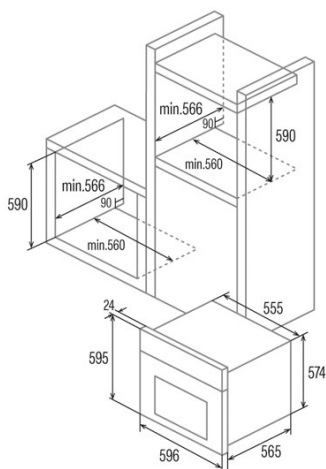

INFORMATIONS GÉNÉRALES

EAN/UPC	8422248077026
Sous-famille	Multifunction

Fiche produit

Indice d'efficacité énergétique (IEE)	93,8
Classe d'efficacité énergétique	A
Consommation d'énergie en mode conventionnel [kWh/cycle]	0,76
Consommation d'énergie en mode ventilateur [kWh/cycle]	0,75
Source de chaleur	Electricity
Masse de l'appareil [kg]	28
Nombre de cavités	1
Volume de la cavité (L)	60

Dimensions

Largeur (mm)	595
Hauteur (mm)	595
Profondeur (mm)	565
Largeur incorporée (mm)	560
Hauteur intégrée (mm)	590
Profondeur incorporée (mm)	566

contrôles

Type de contrôle	Mechanical
Afficher	Non
Nombre de fonctions	7
Fonctions	Top_heating_with_fan;Double grill with fan;Double_grill;Light;Top and bottom heating with fan;Bottom_heating_and_fan;Grill and fan;Top and bottom heating
Minuterie	Mechanical
Indicateur marche/arrêt	-
Indicateur du thermostat	√
Température minimale [°C]	40
Température maximale [°C]	240
Sonde thermique	-

Caractéristiques

Nettoyage	Non
Émail	Black
Baisser le gril	-
Verre intérieur amovible	√
Nombre d'ampoules	15
Puissance de la lampe [W]	1
Nombre de vitres de la porte	2
Fermeture manuelle de la porte	-
Fermeture douce	-
Type de cavité	Flat
Châssis latéraux	√
Niveaux	5
Rails télescopiques	Non
Ventilateur à convection	√

Sécurité

Ventilateur de refroidissement	√
Protection contre la surchauffe	√
Arrêt automatique de sécurité	√
Fermeture de porte pour pyrolyse	-
Indicateur de verrouillage de pyrolyse	-