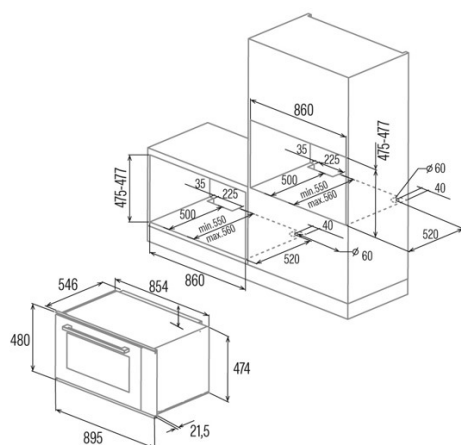

CMD 9208 BK

 Cod. **07039305**

 EAN **8422248093156**

INFORMATIONS GÉNÉRALES

EAN/UPC	8422248093156
Sous-famille	Multifunction

Fiche produit

Indice d'efficacité énergétique (IEE)	94
Classe d'efficacité énergétique	A
Consommation d'énergie en mode conventionnel [kWh/cycle]	1,15
Consommation d'énergie en mode ventilateur [kWh/cycle]	0,9
Source de chaleur	Electricity
Masse de l'appareil [kg]	47,4
Nombre de cavités	1
Volume de la cavité (L)	93

Dimensions

Largeur (mm)	895
Hauteur (mm)	480
Profondeur (mm)	546
Largeur incorporée (mm)	860
Hauteur intégrée (mm)	475
Profondeur incorporée (mm)	550

contrôles

Type de contrôle	Contrôle tactile
Afficher	LCD
Nombre de fonctions	10
Fonctions	Double_grill_with_fan;Defrosting;Grill;D Grill;Turbo heating;Eco;Light;3D cooking;Top and bottom heating;Bottom heating
Minuterie	Electronic
Indicateur marche/arrêt	√
Indicateur du thermostat	√
Température minimale [°C]	50
Température maximale [°C]	250
Sonde thermique	-