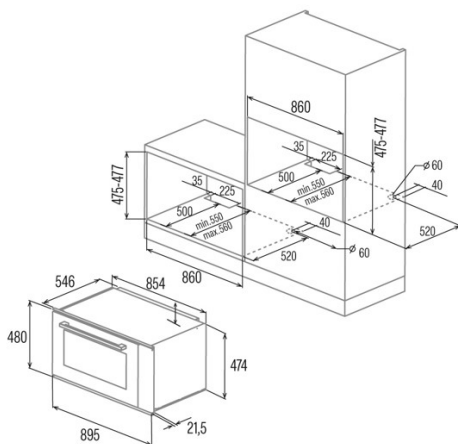

Raccordement électrique

Puissance de l'élément chauffant supérieur [W]	900
Puissance inférieure de l'élément chauffant [W]	1500
Puissance du turbocompresseur [W]	2500