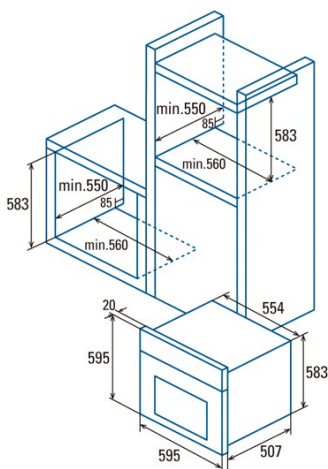

INFORMATIONS GÉNÉRALES

EAN/UPC	8422248075831
Sous-famille	Static

Fiche produit

Indice d'efficacité énergétique (IEE)	117,1
Classe d'efficacité énergétique	A
Consommation d'énergie en mode conventionnel [kWh/cycle]	0,79
Source de chaleur	Electricity
Masse de l'appareil [kg]	28
Nombre de cavités	1
Volume de la cavité (L)	65

Dimensions

Largeur (mm)	595
Hauteur (mm)	595
Profondeur (mm)	528
Largeur incorporée (mm)	560
Hauteur intégrée (mm)	583
Profondeur incorporée (mm)	550

contrôles

Type de contrôle	Mechanical
Afficher	Non
Nombre de fonctions	4
Fonctions	Light;Top and bottom heating;Grill;Bottom heating
Minuterie	Mechanical
Indicateur marche/arrêt	-
Indicateur du thermostat	√
Température minimale [°C]	50
Température maximale [°C]	250
Sonde thermique	-

Caractéristiques

Nettoyage	Aquasmart Manual
Émail	Black
Baisser le gril	-
Verre intérieur amovible	√
Nombre d'ampoules	15
Puissance de la lampe [W]	1
Nombre de vitres de la porte	2
Fermeture manuelle de la porte	-
Fermeture douce	-
Type de cavité	Embossed
Châssis latéraux	-
Niveaux	5
Rails télescopiques	Non
Ventilateur à convection	-

Sécurité

Ventilateur de refroidissement	-
Protection contre la surchauffe	√
Arrêt automatique de sécurité	√
Fermeture de porte pour pyrolyse	-
Indicateur de verrouillage de pyrolyse	-

Raccordement électrique

Puissance de l'élément chauffant supérieur [W]	900
Puissance inférieure de l'élément chauffant [W]	900
Tension nominale (V)	220-240