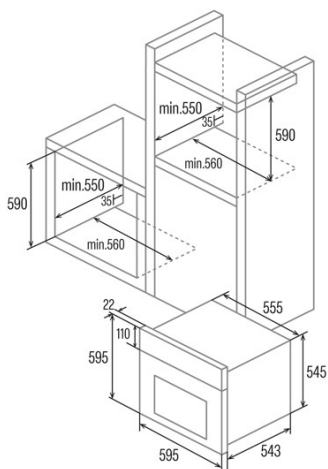

SES 6004 BK

Cod. 07044614

EAN 8422248347839

INFORMATIONS GÉNÉRALES

EAN/UPC	8422248347839
Sous-famille	Static

Fiche produit

Indice d'efficacité énergétique (IEE)	95,2
Classe d'efficacité énergétique	A
Consommation d'énergie en mode conventionnel [kWh/cycle]	0,77
Source de chaleur	Electricity
Masse de l'appareil [kg]	24,1
Nombre de cavités	1
Volume de la cavité (L)	62

Dimensions

Largeur (mm)	556
Hauteur (mm)	545
Profondeur (mm)	548

contrôles

Type de contrôle	Mechanical
Afficher	Non
Nombre de fonctions	4
Fonctions	Double_Grill;Grill;Top and bottom heating;Bottom heating
Minuterie	Non
Indicateur marche/arrêt	√
Indicateur du thermostat	-
Température minimale [°C]	40
Température maximale [°C]	240