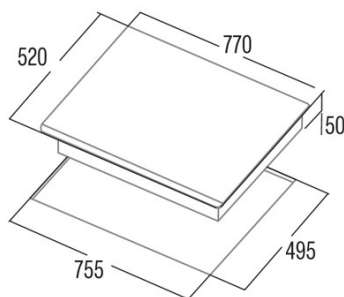

GIGA 750 BK

Cod. **08026001**

EAN **8422248054485**

INFORMATIONS GÉNÉRALES

EAN/UPC	8422248054485
Sous-famille	Induction

Fiche produit

Nombre de zones de cuisson	6
Zone 1 : Technologie	Induction
Zone 1 : Type de zone	Rectangular Flexible
Zone 1 : Position	Front Left
Zone 1 : Diamètre de la zone (mm)	23,5x19
Zone 1 : Puissance (kW)	2,1
Zone 1 : Booster (kW)	3,7
Zone 1 : Consommation (Wh/kg)	182,7
Zone 1B : Diamètre de la zone (mm)	N/A
Zone 1C : Diamètre de la zone (mm)	N/A
Zone 2 : Technologie	Induction
Zone 2 : Type de zone	Rectangular Flexible
Zone 2 : Position	Rear Left
Zone 2 : Diamètre de la zone (mm)	23,5x19
Zone 2 : Puissance (kW)	2,1
Zone 2 : Booster (kW)	3,7
Zone 2 : Consommation (Wh/kg)	182,7
Zone 2B : Diamètre de la zone (mm)	N/A
Zone 2C : Diamètre de la zone (mm)	N/A
Zone 3 : Technologie	Induction
Zone 3 : Type de zone	Rectangular Flexible
Zone 3 : Position	Front Centre
Zone 3 : Diamètre de la zone (mm)	23,5x19
Zone 3 : Puissance (kW)	2,1
Zone 3 : Booster (kW)	3,7
Zone 3 : Consommation (Wh/kg)	182,7
Zone 3B : Diamètre de la zone (mm)	N/A
Zone 3C : Diamètre de la zone (mm)	N/A
Zone 4 : Technologie	Induction
Zone 4 : Type de zone	Rectangular Flexible
Zone 4 : Position	Rear Centre
Zone 4 : Diamètre de la zone (mm)	23,5x19
Zone 4 : Puissance (kW)	2,1
Zone 4 : Booster (kW)	3,7
Zone 4 : Consommation (Wh/kg)	182,7
Zone 4B : Diamètre de la zone (mm)	N/A
Zone 4C : Diamètre de la zone (mm)	N/A
Zone 5 : Technologie	Induction
Zone 5 : Type de zone	Rectangular Flexible
Zone 5 : Position	Rear Right
Zone 5 : Diamètre de la zone (mm)	23,5x19
Zone 5 : Puissance (kW)	2,1
Zone 5 : Booster (kW)	3,7
Zone 5 : Consommation (Wh/kg)	182,7
Zone 5B : Diamètre de la zone (mm)	N/A
Zone 5C : Diamètre de la zone (mm)	N/A
Zone 6 : Technologie	Induction
Zone 6 : Type de zone	Rectangular Flexible
Zone 6 : Position	Front Right
Zone 6 : Diamètre de la zone (mm)	23,5x19
Zone 6 : Puissance (kW)	2,1
Zone 6 : Booster (kW)	3,7
Zone 6 : Consommation (Wh/kg)	182,7
Zone 6B : Diamètre de la zone (mm)	N/A
Zone 6C : Diamètre de la zone (mm)	N/A

Dimensions