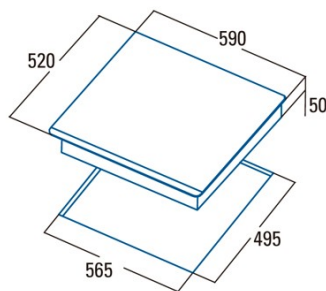

INFORMATIONS GÉNÉRALES

EAN/UPC	8422248059190
Sous-famille	Induction

Fiche produit

Nombre de zones de cuisson	4
Zone 1 : Technologie	Induction
Zone 1 : Type de zone	Rectangular Flexible
Zone 1 : Position	Front Left
Zone 1 : Diamètre de la zone (mm)	23,5x19
Zone 1 : Puissance (kW)	2,1
Zone 1 : Booster (kW)	3,7
Zone 1 : Consommation (Wh/kg)	182,7
Zone 1B : Diamètre de la zone (mm)	N/A
Zone 1C : Diamètre de la zone (mm)	N/A
Zone 2 : Technologie	Induction
Zone 2 : Type de zone	Rectangular Flexible
Zone 2 : Position	Rear Left
Zone 2 : Diamètre de la zone (mm)	23,5x19
Zone 2 : Puissance (kW)	2,1
Zone 2 : Booster (kW)	3,7
Zone 2 : Consommation (Wh/kg)	182,7
Zone 2B : Diamètre de la zone (mm)	N/A
Zone 2C : Diamètre de la zone (mm)	N/A
Zone 3 : Technologie	Induction
Zone 3 : Type de zone	Rectangular Flexible
Zone 3 : Position	Rear Right
Zone 3 : Diamètre de la zone (mm)	23,5x19
Zone 3 : Puissance (kW)	2,1
Zone 3 : Booster (kW)	3,7
Zone 3 : Consommation (Wh/kg)	182,7
Zone 3B : Diamètre de la zone (mm)	N/A
Zone 3C : Diamètre de la zone (mm)	N/A
Zone 4 : Technologie	Induction
Zone 4 : Type de zone	Rectangular Flexible
Zone 4 : Position	Front Right
Zone 4 : Diamètre de la zone (mm)	23,5x19
Zone 4 : Puissance (kW)	2,1
Zone 4 : Booster (kW)	3,7
Zone 4 : Consommation (Wh/kg)	182,7
Zone 4B : Diamètre de la zone (mm)	N/A
Zone 4C : Diamètre de la zone (mm)	N/A
Zone 5 : Technologie	N/A
Zone 5 : Type de zone	N/A
Zone 5 : Position	N/A
Zone 5 : Diamètre de la zone (mm)	N/A
Zone 5B : Diamètre de la zone (mm)	N/A
Zone 5C : Diamètre de la zone (mm)	N/A
Zone 6 : Technologie	N/A
Zone 6 : Type de zone	N/A
Zone 6 : Position	N/A
Zone 6 : Diamètre de la zone (mm)	N/A
Zone 6B : Diamètre de la zone (mm)	N/A
Zone 6C : Diamètre de la zone (mm)	N/A

Dimensions

Largeur (mm)	590
Hauteur (mm)	50
Profondeur (mm)	520
Largeur incorporée (mm)	565
Profondeur incorporée (mm)	495
Système d'installation facile	Quick Fix