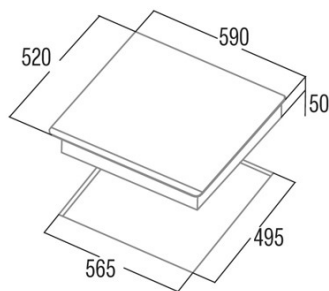

GIGA 600 BK

Cod. **08026002**

EAN **8422248059190**

INFORMATIONS GÉNÉRALES

EAN/UPC	8422248059190
Sous-famille	Induction

Fiche produit

Nombre de zones de cuisson	4
Zone 1 : Technologie	Induction
Zone 1 : Type de zone	Rectangular Flexible
Zone 1 : Position	Front Left
Zone 1 : Diamètre de la zone (mm)	23,5x19
Zone 1 : Puissance (kW)	2,1
Zone 1 : Booster (kW)	3,7
Zone 1 : Consommation (Wh/kg)	182,7
Zone 1B : Diamètre de la zone (mm)	N/A
Zone 1C : Diamètre de la zone (mm)	N/A
Zone 2 : Technologie	Induction
Zone 2 : Type de zone	Rectangular Flexible
Zone 2 : Position	Rear Left
Zone 2 : Diamètre de la zone (mm)	23,5x19
Zone 2 : Puissance (kW)	2,1
Zone 2 : Booster (kW)	3,7
Zone 2 : Consommation (Wh/kg)	182,7
Zone 2B : Diamètre de la zone (mm)	N/A
Zone 2C : Diamètre de la zone (mm)	N/A
Zone 3 : Technologie	Induction
Zone 3 : Type de zone	Rectangular Flexible
Zone 3 : Position	Rear Right
Zone 3 : Diamètre de la zone (mm)	23,5x19
Zone 3 : Puissance (kW)	2,1
Zone 3 : Booster (kW)	3,7
Zone 3 : Consommation (Wh/kg)	182,7
Zone 3B : Diamètre de la zone (mm)	N/A
Zone 3C : Diamètre de la zone (mm)	N/A
Zone 4 : Technologie	Induction
Zone 4 : Type de zone	Rectangular Flexible
Zone 4 : Position	Front Right
Zone 4 : Diamètre de la zone (mm)	23,5x19
Zone 4 : Puissance (kW)	2,1
Zone 4 : Booster (kW)	3,7
Zone 4 : Consommation (Wh/kg)	182,7
Zone 4B : Diamètre de la zone (mm)	N/A
Zone 4C : Diamètre de la zone (mm)	N/A
Zone 5 : Technologie	N/A
Zone 5 : Type de zone	N/A
Zone 5 : Position	N/A
Zone 5 : Diamètre de la zone (mm)	N/A
Zone 5B : Diamètre de la zone (mm)	N/A
Zone 5C : Diamètre de la zone (mm)	N/A
Zone 6 : Technologie	N/A
Zone 6 : Type de zone	N/A
Zone 6 : Position	N/A
Zone 6 : Diamètre de la zone (mm)	N/A
Zone 6B : Diamètre de la zone (mm)	N/A
Zone 6C : Diamètre de la zone (mm)	N/A