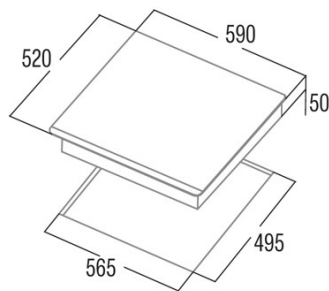

GIGA 600 WH

Cod. **08026003**

EAN **8422248059206**

INFORMATIONS GÉNÉRALES

EAN/UPC	8422248059206
Sous-famille	Induction

Fiche produit

Nombre de zones de cuisson	4
Zone 1 : Technologie	Induction
Zone 1 : Type de zone	Rectangular Flexible
Zone 1 : Position	Front Left
Zone 1 : Diamètre de la zone (mm)	23,5x19
Zone 1 : Booster (kW)	3,7
Zone 1 : Consommation (Wh/kg)	182,7
Zone 1B : Diamètre de la zone (mm)	N/A
Zone 1C : Diamètre de la zone (mm)	N/A
Zone 2 : Technologie	Induction
Zone 2 : Type de zone	Rectangular Flexible
Zone 2 : Position	Rear Left
Zone 2 : Diamètre de la zone (mm)	23,5x19
Zone 2 : Puissance (kW)	2,1
Zone 2 : Booster (kW)	3,7
Zone 2 : Consommation (Wh/kg)	182,7
Zone 2B : Diamètre de la zone (mm)	N/A
Zone 2C : Diamètre de la zone (mm)	N/A
Zone 3 : Technologie	Induction
Zone 3 : Type de zone	Rectangular Flexible
Zone 3 : Position	Rear Right
Zone 3 : Diamètre de la zone (mm)	23,5x19
Zone 3 : Puissance (kW)	2,1
Zone 3 : Booster (kW)	3,7
Zone 3 : Consommation (Wh/kg)	182,7
Zone 3B : Diamètre de la zone (mm)	N/A
Zone 3C : Diamètre de la zone (mm)	N/A
Zone 4 : Technologie	Induction
Zone 4 : Type de zone	Rectangular Flexible
Zone 4 : Position	Front Right
Zone 4 : Diamètre de la zone (mm)	23,5x19
Zone 4 : Puissance (kW)	2,1
Zone 4 : Booster (kW)	3,7
Zone 4 : Consommation (Wh/kg)	182,7
Zone 4B : Diamètre de la zone (mm)	N/A
Zone 4C : Diamètre de la zone (mm)	N/A
Zone 5 : Technologie	N/A
Zone 5 : Type de zone	N/A
Zone 5 : Position	N/A
Zone 5 : Diamètre de la zone (mm)	N/A
Zone 5B : Diamètre de la zone (mm)	N/A
Zone 5C : Diamètre de la zone (mm)	N/A
Zone 6 : Technologie	N/A
Zone 6 : Type de zone	N/A
Zone 6 : Position	N/A
Zone 6 : Diamètre de la zone (mm)	N/A
Zone 6B : Diamètre de la zone (mm)	N/A
Zone 6C : Diamètre de la zone (mm)	N/A