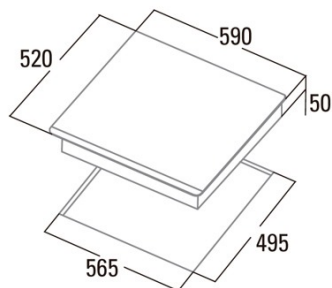

GIGA 600 SD

Cod. **08026609**

EAN **8422248069014**

INFORMATIONS GÉNÉRALES

EAN/UPC	8422248069014
Sous-famille	Induction

Fiche produit

Nombre de zones de cuisson	4
Zone 1 : Technologie	Induction
Zone 1 : Type de zone	Rectangular Flexible
Zone 1 : Position	Front Left
Zone 1 : Diamètre de la zone (mm)	23,5x19
Zone 1 : Puissance (kW)	2,1
Zone 1 : Booster (kW)	3,7
Zone 1 : Consommation (Wh/kg)	182,7
Zone 1B : Diamètre de la zone (mm)	N/A
Zone 1C : Diamètre de la zone (mm)	N/A
Zone 2 : Technologie	Induction
Zone 2 : Type de zone	Rectangular Flexible
Zone 2 : Position	Rear Left
Zone 2 : Diamètre de la zone (mm)	23,5x19
Zone 2 : Puissance (kW)	2,1
Zone 2 : Booster (kW)	3,7
Zone 2 : Consommation (Wh/kg)	182,7
Zone 2B : Diamètre de la zone (mm)	N/A
Zone 2C : Diamètre de la zone (mm)	N/A
Zone 3 : Technologie	Induction
Zone 3 : Type de zone	Rectangular Flexible
Zone 3 : Position	Rear Right
Zone 3 : Diamètre de la zone (mm)	23,5x19
Zone 3 : Puissance (kW)	2,1
Zone 3 : Booster (kW)	3,7
Zone 3 : Consommation (Wh/kg)	182,7
Zone 3B : Diamètre de la zone (mm)	N/A
Zone 3C : Diamètre de la zone (mm)	N/A
Zone 4 : Technologie	Induction
Zone 4 : Type de zone	Rectangular Flexible
Zone 4 : Position	Front Right
Zone 4 : Diamètre de la zone (mm)	23,5x19
Zone 4 : Puissance (kW)	2,1
Zone 4 : Booster (kW)	3,7
Zone 4 : Consommation (Wh/kg)	182,7
Zone 4B : Diamètre de la zone (mm)	N/A
Zone 4C : Diamètre de la zone (mm)	N/A
Zone 5 : Technologie	N/A
Zone 5 : Diamètre de la zone (mm)	N/A
Zone 5B : Diamètre de la zone (mm)	N/A
Zone 5C : Diamètre de la zone (mm)	N/A
Zone 6 : Technologie	N/A
Zone 6 : Diamètre de la zone (mm)	N/A
Zone 6B : Diamètre de la zone (mm)	N/A
Zone 6C : Diamètre de la zone (mm)	N/A

Dimensions

Largeur (mm)	590
Hauteur (mm)	50
Profondeur (mm)	520
Largeur incorporée (mm)	565
Profondeur incorporée (mm)	495
Système d'installation facile	Quick Fix

Finition

Matériau	Verre
Biseau	Avant