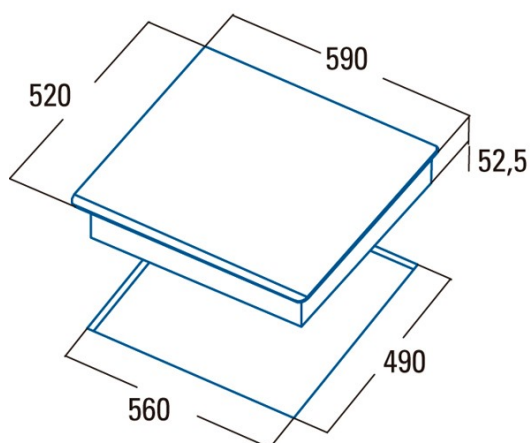

INSB 6004 BK

Cod. **08040406**

EAN **8422248079594**

INFORMATIONS GÉNÉRALES

EAN/UPC	8422248079594
Sous-famille	Induction

Fiche produit

Nombre de zones de cuisson	4
Zone 1 : Technologie	Induction
Zone 1 : Type de zone	Simple
Zone 1 : Position	Front Left
Zone 1 : Diamètre de la zone (mm)	21
Zone 1 : Puissance (kW)	2,3
Zone 1 : Booster (kW)	2,6
Zone 1 : Consommation (Wh/kg)	182,9
Zone 1B : Diamètre de la zone (mm)	N/A
Zone 1C : Diamètre de la zone (mm)	N/A
Zone 2 : Technologie	Induction
Zone 2 : Type de zone	Simple
Zone 2 : Position	Rear Left
Zone 2 : Diamètre de la zone (mm)	16
Zone 2 : Puissance (kW)	1,2
Zone 2 : Booster (kW)	1,5
Zone 2 : Consommation (Wh/kg)	182,8
Zone 2B : Diamètre de la zone (mm)	N/A
Zone 2C : Diamètre de la zone (mm)	N/A
Zone 3 : Technologie	Induction
Zone 3 : Type de zone	Simple
Zone 3 : Position	Rear Right
Zone 3 : Diamètre de la zone (mm)	18
Zone 3 : Puissance (kW)	1,8
Zone 3 : Booster (kW)	2,3
Zone 3 : Consommation (Wh/kg)	179,2
Zone 3B : Diamètre de la zone (mm)	N/A
Zone 3C : Diamètre de la zone (mm)	N/A
Zone 4 : Technologie	Induction
Zone 4 : Type de zone	Simple
Zone 4 : Position	Front Right
Zone 4 : Diamètre de la zone (mm)	16
Zone 4 : Puissance (kW)	1,2
Zone 4 : Booster (kW)	1,5
Zone 4 : Consommation (Wh/kg)	179,5
Zone 4B : Diamètre de la zone (mm)	N/A
Zone 4C : Diamètre de la zone (mm)	N/A
Zone 5 : Technologie	N/A
Zone 5 : Type de zone	N/A
Zone 5 : Position	N/A
Zone 5 : Diamètre de la zone (mm)	N/A
Zone 5B : Diamètre de la zone (mm)	N/A
Zone 5C : Diamètre de la zone (mm)	N/A
Zone 6 : Technologie	N/A
Zone 6 : Type de zone	N/A
Zone 6 : Position	N/A
Zone 6 : Diamètre de la zone (mm)	N/A
Zone 6B : Diamètre de la zone (mm)	N/A
Zone 6C : Diamètre de la zone (mm)	N/A

Dimensions

Largeur (mm)	590
Hauteur (mm)	58
Profondeur (mm)	520
Largeur incorporée (mm)	565
Hauteur intégrée (mm)	54
Profondeur incorporée (mm)	495