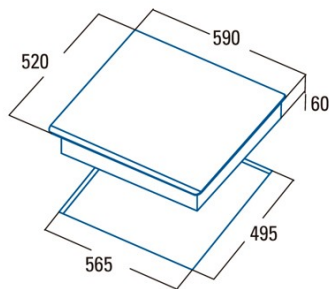

IDB 6003 PRO BK

Cod. **08063102**

EAN **8422248077675**

INFORMATIONS GÉNÉRALES

EAN/UPC	8422248077675
Sous-famille	Induction

Fiche produit

Nombre de zones de cuisson	3
Zone 1 : Technologie	Induction
Zone 1 : Type de zone	Simple
Zone 1 : Position	Front Left
Zone 1 : Diamètre de la zone (mm)	23
Zone 1 : Puissance (kW)	2,3
Zone 1 : Booster (kW)	2,6
Zone 1 : Consommation (Wh/kg)	184,1
Zone 1B : Diamètre de la zone (mm)	N/A
Zone 1C : Diamètre de la zone (mm)	N/A
Zone 2 : Technologie	Induction
Zone 2 : Type de zone	Simple
Zone 2 : Position	Rear Left
Zone 2 : Diamètre de la zone (mm)	18
Zone 2 : Puissance (kW)	1,2
Zone 2 : Booster (kW)	1,5
Zone 2 : Consommation (Wh/kg)	181,7
Zone 2B : Diamètre de la zone (mm)	N/A
Zone 2C : Diamètre de la zone (mm)	N/A
Zone 3 : Technologie	Induction
Zone 3 : Type de zone	Simple
Zone 3 : Position	Right
Zone 3 : Diamètre de la zone (mm)	30
Zone 3 : Puissance (kW)	2,3
Zone 3 : Booster (kW)	3
Zone 3 : Consommation (Wh/kg)	180,8
Zone 3B : Diamètre de la zone (mm)	N/A
Zone 3C : Diamètre de la zone (mm)	N/A
Zone 4 : Technologie	N/A
Zone 4 : Type de zone	N/A
Zone 4 : Position	N/A
Zone 4 : Diamètre de la zone (mm)	N/A
Zone 4B : Diamètre de la zone (mm)	N/A
Zone 4C : Diamètre de la zone (mm)	N/A
Zone 5 : Technologie	N/A
Zone 5 : Type de zone	N/A
Zone 5 : Position	N/A
Zone 5 : Diamètre de la zone (mm)	N/A
Zone 5B : Diamètre de la zone (mm)	N/A
Zone 5C : Diamètre de la zone (mm)	N/A
Zone 6 : Technologie	N/A
Zone 6 : Type de zone	N/A
Zone 6 : Position	N/A
Zone 6 : Diamètre de la zone (mm)	N/A
Zone 6B : Diamètre de la zone (mm)	N/A
Zone 6C : Diamètre de la zone (mm)	N/A

Dimensions

Largeur (mm)	590
Hauteur (mm)	60
Profondeur (mm)	520
Largeur incorporée (mm)	565
Profondeur incorporée (mm)	495
Système d'installation facile	Quick Fix

Finition

Matériau	Verre