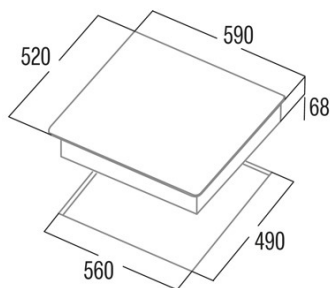

ISB 603 BK

Cod. **08073212**

EAN **8422248112703**

INFORMATIONS GÉNÉRALES

EAN/UPC	8422248112703
Sous-famille	Induction

Fiche produit

Nombre de zones de cuisson	3
Zone 1 : Technologie	Induction
Zone 1 : Type de zone	Simple
Zone 1 : Position	Front Left
Zone 1 : Diamètre de la zone (mm)	21
Zone 1 : Puissance (kW)	2,6
Zone 2 : Technologie	Induction
Zone 2 : Type de zone	Simple
Zone 2 : Position	Rear Left
Zone 2 : Diamètre de la zone (mm)	16
Zone 2 : Puissance (kW)	1,5
Zone 3 : Technologie	Induction
Zone 3 : Type de zone	Simple
Zone 3 : Position	Front Right
Zone 3 : Diamètre de la zone (mm)	28
Zone 3 : Puissance (kW)	3

Finition

Matériau	Verre
----------	-------

Contrôle

Type de contrôle	Slider Touch Control
Position de contrôle	Front Centre
Contrôle indépendant par zone	√
Contrôle caché	-
Niveaux de puissance	9 + Booster
Connectivité	Non