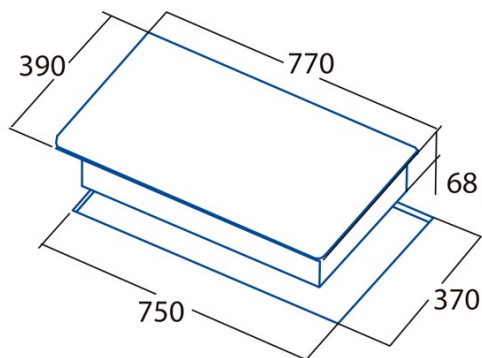

IB 753 BK

Cod. **08081202**

EAN **8422248054478**

INFORMATIONS GÉNÉRALES

EAN/UPC	8422248054478
Sous-famille	Induction

Fiche produit

Nombre de zones de cuisson	3
Zone 1 : Technologie	Induction
Zone 1 : Type de zone	Simple
Zone 1 : Position	Front Left
Zone 1 : Diamètre de la zone (mm)	22
Zone 1 : Puissance (kW)	2,3
Zone 1 : Booster (kW)	3
Zone 1 : Consommation (Wh/kg)	176,3
Zone 1B : Diamètre de la zone (mm)	N/A
Zone 1C : Diamètre de la zone (mm)	N/A
Zone 2 : Technologie	Induction
Zone 2 : Type de zone	Simple
Zone 2 : Position	Rear Centre
Zone 2 : Diamètre de la zone (mm)	18
Zone 2 : Puissance (kW)	1,4
Zone 2 : Consommation (Wh/kg)	184,9
Zone 2B : Diamètre de la zone (mm)	N/A
Zone 2C : Diamètre de la zone (mm)	N/A
Zone 3 : Technologie	Induction
Zone 3 : Type de zone	Simple
Zone 3 : Position	Right
Zone 3 : Diamètre de la zone (mm)	27
Zone 3 : Puissance (kW)	2,3
Zone 3 : Booster (kW)	3
Zone 3 : Consommation (Wh/kg)	187,2
Zone 3B : Diamètre de la zone (mm)	N/A
Zone 3C : Diamètre de la zone (mm)	N/A
Zone 4 : Technologie	N/A
Zone 4 : Type de zone	N/A
Zone 4 : Position	N/A
Zone 4 : Diamètre de la zone (mm)	N/A
Zone 4B : Diamètre de la zone (mm)	N/A
Zone 4C : Diamètre de la zone (mm)	N/A
Zone 5 : Technologie	N/A
Zone 5 : Type de zone	N/A
Zone 5 : Position	N/A
Zone 5 : Diamètre de la zone (mm)	N/A
Zone 5B : Diamètre de la zone (mm)	N/A
Zone 5C : Diamètre de la zone (mm)	N/A
Zone 6 : Technologie	N/A
Zone 6 : Type de zone	N/A
Zone 6 : Position	N/A
Zone 6 : Diamètre de la zone (mm)	N/A
Zone 6B : Diamètre de la zone (mm)	N/A
Zone 6C : Diamètre de la zone (mm)	N/A

Dimensions

Largeur (mm)	770
Profondeur (mm)	390
Largeur incorporée (mm)	750
Profondeur incorporée (mm)	370
Système d'installation facile	Quick Fix

Finition

Matériau	Verre
Biseau	Non
Cadre	Non

Supports de cuisson	N/A
---------------------	-----