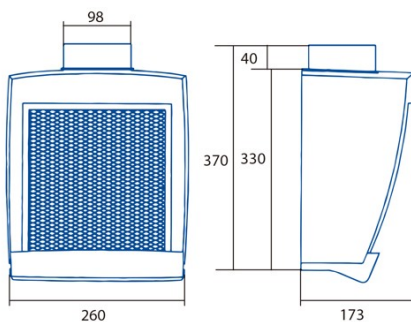

PROFESSIONAL 500 GW

Cod. 00117400

EAN 8422248010832

INFORMATIONS GÉNÉRALES

EAN/UPC	8422248010832
Sous-famille	Kitchen Extractor

Fiche produit selon directives EU65/2014 - EN61591, EN60704-2-13, EN50564

AEC (Consommation d'énergie annuelle) (kWh/an)	60
Classe EEI (classe d'efficacité énergétique)	D
FDE (efficacité dynamique des fluides)	8
Classe FDE (classe d'efficacité dynamique des fluides)	E
Classe LE (classe d'efficacité lumineuse)	N_A
GFE (Efficacité de filtration des graisses)	51,9
Classe GFE (classe d'efficacité de filtration des graisses)	F
Débit d'air en mode normal MAX (m3/h)	450
Puissance acoustique en mode normal MAX (dB)	57
Po (Consommation d'énergie en mode arrêt) (W)	0
Ps (consommation d'énergie en veille) (W)	0

Dimensions extérieures

Largeur (mm)	260
Profondeur (mm)	173
Hauteur totale minimale (mm)	650
Diamètre de sortie (mm)	98

Caractéristiques

Quantité du moteur	1
Pression maximale (Pa)	235
Débit d'air en sortie libre (m3/h)	450
Technologie de filtre	Malla
Booster	-
Minuterie	-
Indicateur de saturation du filtre	-
Indicateur de changement de filtre à charbon	-
Commande à distance	-