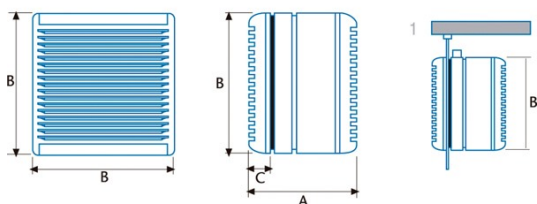

B-30 RA

Cod. 00621003

EAN 8422248007764

INFORMATIONS GÉNÉRALES

EAN/UPC	8422248007764
Sous-famille	Wall

Caractéristiques générales

Type de moteur	AC/SHADED POLE
Modèle du moteur	SP5830
Puissance du moteur (W)	90
Description du contrôle	Button
Niveaux de puissance	5
Minuterie	-
Minuterie Hygro	-
Indicateur électronique de saturation du filtre	-
Éclairage réglable	-

Installation

Largeur (mm)	420
Hauteur (mm)	420
Profondeur (mm)	230
Hauteur minimale totale (mm)	420
Diamètre de sortie (mm)	305

Raccordement électrique

Tension nominale (V)	230
Fréquence nominale (HZ)	50
Puissance nominale d'entrée (W)	90
Type de prise	No plug

Branchement électrique et d'eau

Tension nominale (V)	230
Fréquence nominale (HZ)	50
Puissance nominale d'entrée (W)	90
Type de prise	No plug

	A	B	C
B-23/RA	190	340	40
B-30/RA	230	420	40