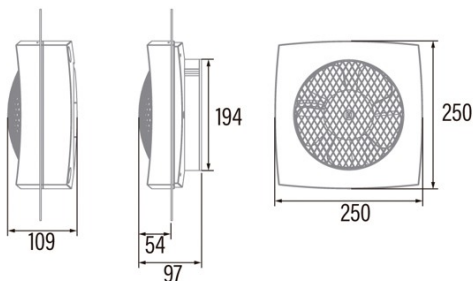

INFORMATIONS GÉNÉRALES

EAN/UPC	8422248009331
Sous-famille	Wall

Caractéristiques générales

Type de moteur	AC/INDUCTION
Puissance du moteur (W)	30
Technologie d'éclairage	N/A
Quantité de lumière	N/A
Type de filtre	N/A
Nombre de couches	N/A
Description du contrôle	N/A
Niveaux de puissance	N/A
Minuterie	-
Minuterie Hygro	-
Indicateur électronique de saturation du filtre	-
Éclairage réglable	-

Installation

Largeur (mm)	250
Hauteur (mm)	250
Profondeur (mm)	97
Hauteur minimale totale (mm)	2300
Diamètre de sortie (mm)	194
Pression maximale (Pa)	25
Clapet anti-retour inclus	-
Système d'installation facile	Non

Raccordement électrique

Tension nominale (V)	230
Fréquence nominale (HZ)	50
Puissance nominale d'entrée (W)	30
Protection contre les chocs électriques	Classe I
Type de prise	No plug

Accessoires

Obturbateur de surpression	1560190

Branchement électrique et d'eau

Tension nominale (V)	230
Fréquence nominale (HZ)	50
Puissance nominale d'entrée (W)	30
Protection contre les chocs électriques	Classe I
Type de prise	No plug