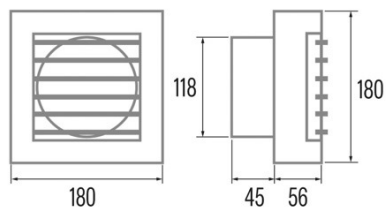

B-12 MATIC

Cod. 00925000

EAN 8422248110709

INFORMATIONS GÉNÉRALES

EAN/UPC	8422248110709
Sous-famille	Axial

Caractéristiques générales

Type de moteur	AC/SHADED POLE
Modèle du moteur	SP5820
Puissance du moteur (W)	20
Technologie d'éclairage	N/A
Quantité de lumière	N/A
Type de filtre	N/A
Nombre de couches	N/A
Description du contrôle	N/A
Niveaux de puissance	1
Minuterie	-
Minuterie Hygro	-
Indicateur électronique de saturation du filtre	-
Éclairage réglable	-

Installation

Largeur (mm)	180
Hauteur (mm)	180
Profondeur (mm)	101
Hauteur minimale totale (mm)	180
Diamètre de sortie (mm)	118
Clapet anti-retour inclus	√

Raccordement électrique

Tension nominale (V)	230
Fréquence nominale (HZ)	50/60
Puissance nominale d'entrée (W)	20
Protection contre les chocs électriques	Class II
Type de prise	No plug