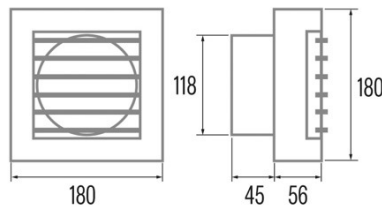

B-12 MATIC

Cod. 00925000

EAN 8422248110709

INFORMATIONS GÉNÉRALES

EAN/UPC	8422248110709
Sous-famille	Axial

Caractéristiques générales

Type de moteur	AC/SHADED POLE
Modèle du moteur	SP5820
Puissance du moteur (W)	20
Technologie d'éclairage	N/A
Quantité de lumière	N/A
Type de filtre	N/A
Nombre de couches	N/A
Description du contrôle	N/A
Niveaux de puissance	1
Minuterie	-
Minuterie Hygro	-
Indicateur électronique de saturation du filtre	-
Éclairage réglable	-

Installation

Largeur (mm)	180
Hauteur (mm)	180
Profondeur (mm)	101
Hauteur minimale totale (mm)	180
Diamètre de sortie (mm)	118
Clapet anti-retour inclus	√

Raccordement électrique

Tension nominale (V)	230
Fréquence nominale (HZ)	50/60
Puissance nominale d'entrée (W)	20
Protection contre les chocs électriques	Class II
Type de prise	No plug