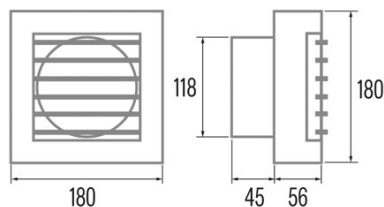

INFORMATIONS GÉNÉRALES

EAN/UPC	8422248110709
Sous-famille	Axial

Caractéristiques générales

Type de moteur	AC/SHADED POLE
Modèle du moteur	SP5820
Puissance du moteur (W)	20
Technologie d'éclairage	N/A
Quantité de lumière	N/A
Type de filtre	N/A
Nombre de couches	N/A
Description du contrôle	N/A
Niveaux de puissance	1
Minuterie	-
Minuterie Hygro	-
Indicateur électronique de saturation du filtre	-
Éclairage réglable	-

Installation

Largeur (mm)	180
Hauteur (mm)	180
Profondeur (mm)	101
Hauteur minimale totale (mm)	180
Diamètre de sortie (mm)	118
Clapet anti-retour inclus	√

Raccordement électrique

Tension nominale (V)	230
Fréquence nominale (HZ)	50/60
Puissance nominale d'entrée (W)	20
Protection contre les chocs électriques	Class II
Type de prise	No plug

Accessoires

Clapet anti-retour	With automatic shutter

Branchement électrique et d'eau

Tension nominale (V)	230
Fréquence nominale (HZ)	50/60
Puissance nominale d'entrée (W)	20
Protection contre les chocs électriques	Class II
Type de prise	No plug