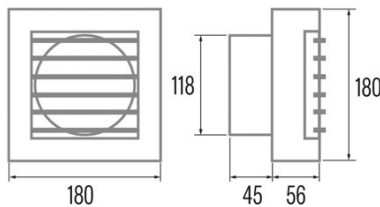

B-12 MATIC TIMER

Cod. 00926000

EAN 8422248110808

INFORMATIONS GÉNÉRALES

EAN/UPC	8422248110808
Sous-famille	Axial

Caractéristiques générales

Type de moteur	AC/SHADED POLE
Modèle du moteur	SP5820
Puissance du moteur (W)	20
Technologie d'éclairage	N/A
Quantité de lumière	N/A
Type de filtre	N/A
Nombre de couches	N/A
Description du contrôle	N/A
Niveaux de puissance	1
Minuterie	√
Minuterie Hygro	-
Indicateur électronique de saturation du filtre	-
Éclairage réglable	-

Installation

Largeur (mm)	180
Hauteur (mm)	180
Profondeur (mm)	101
Hauteur minimale totale (mm)	180
Diamètre de sortie (mm)	118
Clapet anti-retour inclus	√

Raccordement électrique

Tension nominale (V)	230
Fréquence nominale (HZ)	50/60
Puissance nominale d'entrée (W)	20
Protection contre les chocs électriques	Class II
Type de prise	No plug