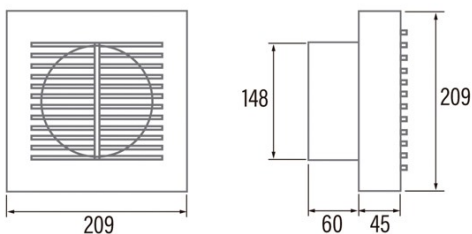

B-15

Cod. 00930000

EAN 8422248110907

INFORMATIONS GÉNÉRALES

EAN/UPC	8422248110907
Sous-famille	Axial

Caractéristiques générales

Type de moteur	AC/SHADED POLE
Modèle du moteur	SP5830
Puissance du moteur (W)	28
Technologie d'éclairage	N/A
Quantité de lumière	N/A
Type de filtre	N/A
Nombre de couches	N/A
Description du contrôle	N/A
Niveaux de puissance	N/A
Minuterie	-
Minuterie Hygro	-
Indicateur électronique de saturation du filtre	-
Éclairage réglable	-

Installation

Largeur (mm)	209
Hauteur (mm)	209
Profondeur (mm)	60
Hauteur minimale totale (mm)	2300
Diamètre de sortie (mm)	148
Pression maximale (Pa)	63
Clapet anti-retour inclus	√
Système d'installation facile	Non