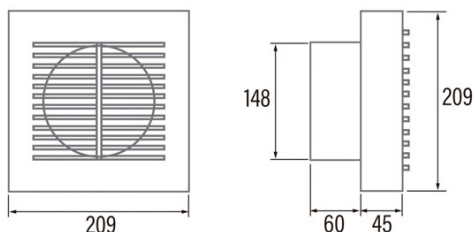

B-15

Cod. 00930000

EAN 8422248110907

INFORMATIONS GÉNÉRALES

EAN/UPC	8422248110907
Sous-famille	Axial

Caractéristiques générales

Type de moteur	AC/SHADED POLE
Modèle du moteur	SP5830
Puissance du moteur (W)	28
Technologie d'éclairage	N/A
Quantité de lumière	N/A
Type de filtre	N/A
Nombre de couches	N/A
Description du contrôle	N/A
Niveaux de puissance	N/A
Minuterie	-
Minuterie Hygro	-
Indicateur électronique de saturation du filtre	-
Éclairage réglable	-

Installation

Largeur (mm)	209
Hauteur (mm)	209
Profondeur (mm)	60
Hauteur minimale totale (mm)	2300
Diamètre de sortie (mm)	148
Pression maximale (Pa)	63
Clapet anti-retour inclus	√
Système d'installation facile	Non